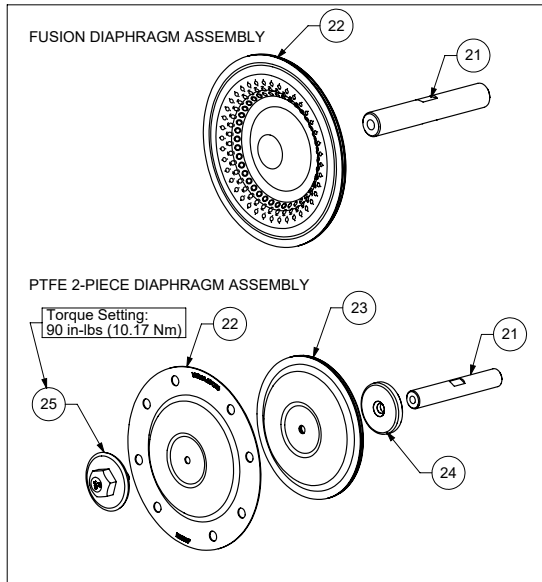

Composite Repair Parts Drawing E5AA2R229C-ATEX