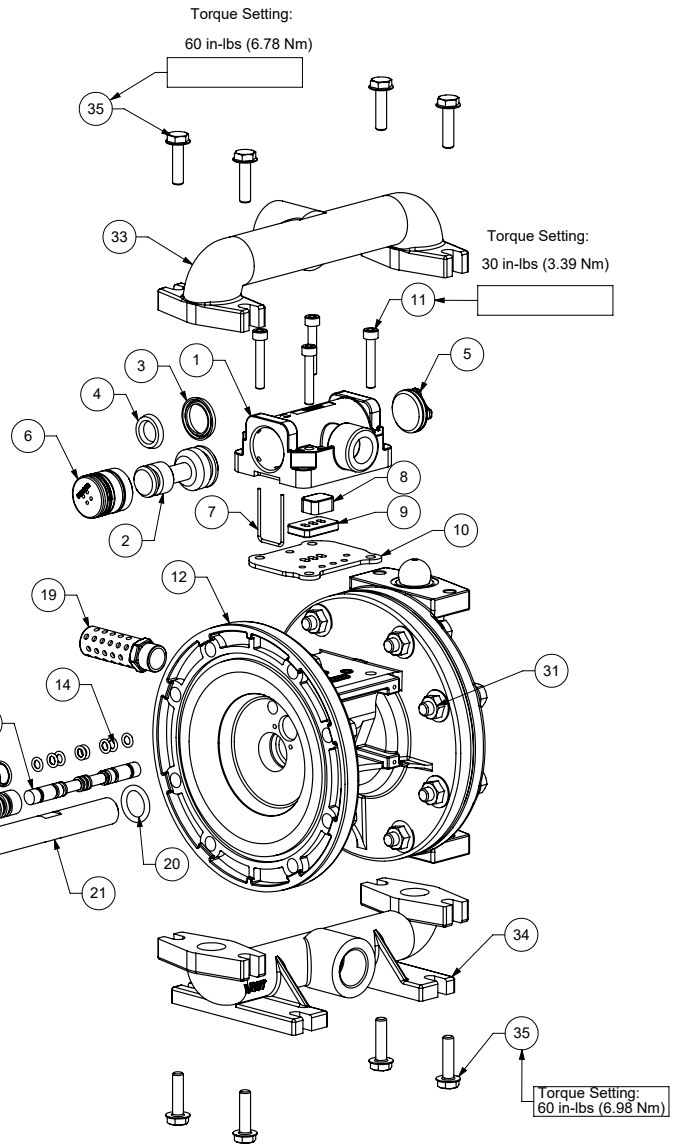

Composite Repair Parts Drawing E5AA2R229C-ATEX