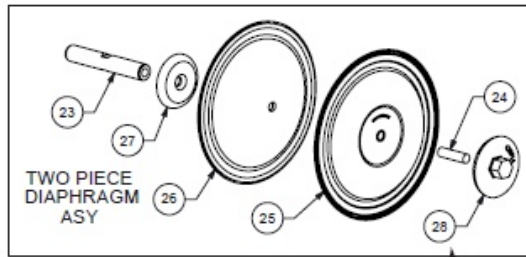

Composite Repair Parts Drawing