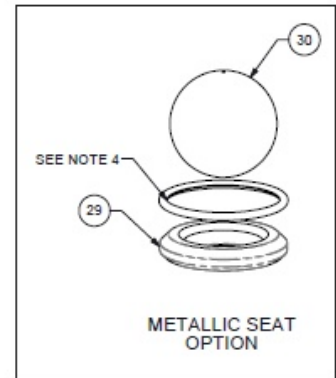

Composite Repair Parts Drawing