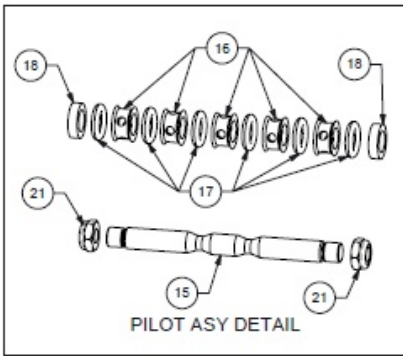

Composite Repair Parts Drawing