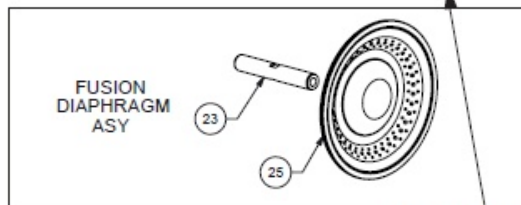

Composite Repair Parts Drawing

Torque Setting:
350 in-lbs.
(39 N-m)