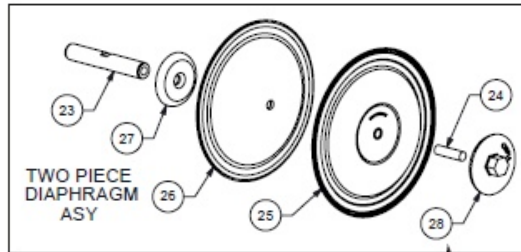

Composite Repair Parts Drawing

Torque Setting:
350 in-lbs.
(39 N-m)