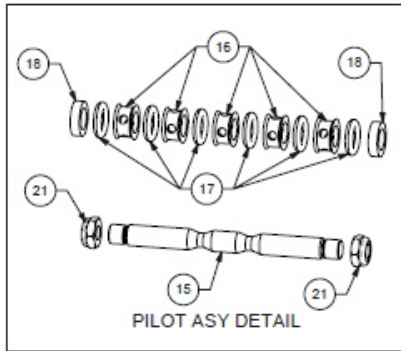

Composite Repair Parts Drawing

Torque Setting:
350 in-lbs.
(39 N-m)