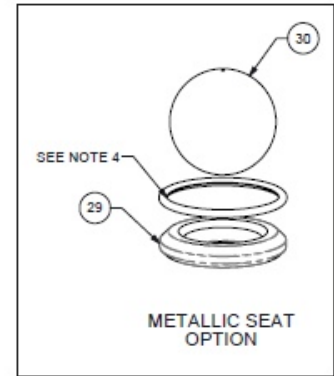

Composite Repair Parts Drawing

Torque Setting:
350 in-lbs.
(39 N-m)

3: EXP VIEW