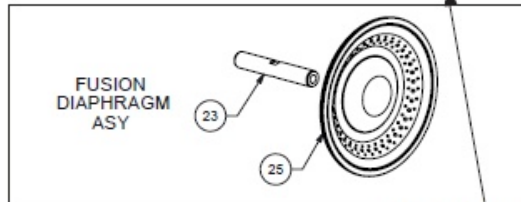

Composite Repair Parts Drawing

Torque Setting:
350 in-lbs.
(39 N-m)