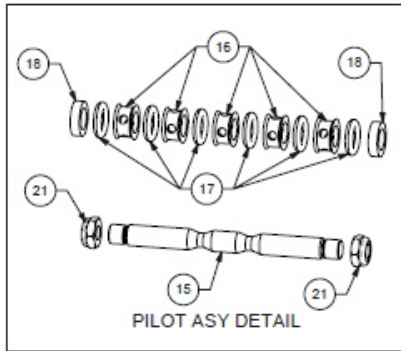

**Membranen Ersatzteile**

Pos	Bezeichnung	Stk	Art Nr.			URL
	Rep. Satz Membrane (inkl. Pos. 25, 29, 30)		DRV1.25 FG KIT		✓	<a href="https://aodd-pumpen.de/DRV1-25-FG-KIT">https://aodd-pumpen.de/DRV1-25-FG-KIT</a>
23	Hauptwelle	1	P31-103			<a href="https://aodd-pumpen.de/P31-103">https://aodd-pumpen.de/P31-103</a>
24	Bolzen, Hauptwelle	2	Entfällt			
25	Membrane	2	V163TPEFG		✓	<a href="https://aodd-pumpen.de/V163TPEFG">https://aodd-pumpen.de/V163TPEFG</a>
26	Back-Up Membrane	2	Entfällt			
27	Innerer Membranplatte	2	V161C			<a href="https://aodd-pumpen.de/V161C">https://aodd-pumpen.de/V161C</a>
28	Äußere Membranplatte	2	VB161			<a href="https://aodd-pumpen.de/VB161">https://aodd-pumpen.de/VB161</a>
29	Ventilsitz	4	V170TPEFG		✓	<a href="https://aodd-pumpen.de/V170TPEFG">https://aodd-pumpen.de/V170TPEFG</a>
30	Ventilball	4	V171TPEFG		✓	<a href="https://aodd-pumpen.de/V171TPEFG">https://aodd-pumpen.de/V171TPEFG</a>

**Option: Anschlüsse und Zubehör**

Pos	Bezeichnung	Stk	Art Nr.			URL
	Schmierfett	1	508.002.000	✓	✓	<a href="https://aodd-pumpen.de/508-002-000">https://aodd-pumpen.de/508-002-000</a>
	Warnzettel	1	485.017.000			<a href="https://aodd-pumpen.de/485017000">https://aodd-pumpen.de/485017000</a>
39	Klammer halb, Zinkplatte	8	V169A			<a href="https://aodd-pumpen.de/V169A">https://aodd-pumpen.de/V169A</a>
39	CGE Schraube 1/4 x 2, Zink	8	V169B			<a href="https://aodd-pumpen.de/V169B">https://aodd-pumpen.de/V169B</a>
39	Sechskantmutter, 1/4-20, Zink	8	V169C			<a href="https://aodd-pumpen.de/V169C">https://aodd-pumpen.de/V169C</a>
32	Klammer, groß, halb, Zinkplatte	4	P31-110A			<a href="https://aodd-pumpen.de/P31-110A">https://aodd-pumpen.de/P31-110A</a>
	Sechskantmutter, 5/16-18	4	V164D			<a href="https://aodd-pumpen.de/V164D">https://aodd-pumpen.de/V164D</a>
	CGE Schraube 5/16 x 2 1/2, Zink	4	V164C			<a href="https://aodd-pumpen.de/V164C">https://aodd-pumpen.de/V164C</a>

# Composite Repair Parts Drawing

Torque Setting:  
350 in-lbs.  
(39 N-m)

3: EXP VIEW