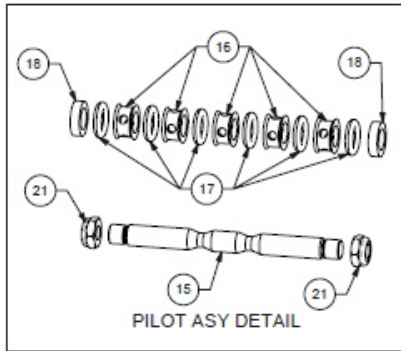

**Membranen Ersatzteile**

Pos	Bezeichnung	Stk	Art Nr.	Air-Kit	Wet-Kit	URL
	Rep. Satz Membrane (inkl. Pos. 25, 29, 30)		DRV1.25 XL KIT		✓	<a href="https://aodd-pumpen.de/DRV1-25-XL-KIT">https://aodd-pumpen.de/DRV1-25-XL-KIT</a>
23	Hauptwelle	1	P31-103			<a href="https://aodd-pumpen.de/P31-103">https://aodd-pumpen.de/P31-103</a>
24	Bolzen, Hauptwelle	2	Entfällt			
25	Membrane	2	V163TPEXL		✓	<a href="https://aodd-pumpen.de/V163TPEXL">https://aodd-pumpen.de/V163TPEXL</a>
26	Back-Up Membrane	2	Entfällt			
27	Innerer Membranplatte	2	V161C			<a href="https://aodd-pumpen.de/V161C">https://aodd-pumpen.de/V161C</a>
28	Äußere Membranplatte	2	VB161			<a href="https://aodd-pumpen.de/VB161">https://aodd-pumpen.de/VB161</a>
29	Ventilsitz	4	V170TPEXL		✓	<a href="https://aodd-pumpen.de/V170TPEXL">https://aodd-pumpen.de/V170TPEXL</a>
30	Ventilball	4	V171TPEXL		✓	<a href="https://aodd-pumpen.de/V171TPEXL">https://aodd-pumpen.de/V171TPEXL</a>

# Composite Repair Parts Drawing

Torque Setting:  
350 in-lbs.  
(39 N-m)

3: EXP VIEW