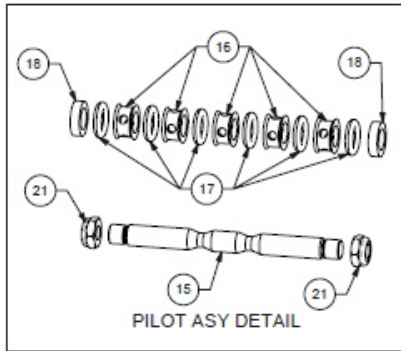

Mittelteil Ersatzteile

Pos	Bezeichnung	Stk	Art Nr.			URL
9	Mittelblock ASY (inkl. Pos. 13&14)	1	P31-400DC ASY			https://aodd-pumpen.de/P31-400DC-ASY
10	Luftkammer	2	P31-101DC			https://aodd-pumpen.de/P31-101DC
11	Dichtung, Luftkammer	2	P31-109			https://aodd-pumpen.de/P31-109
12	Schraube	8	P31-404			https://aodd-pumpen.de/P31-404
13	Lagerhülse	2	P31-403			https://aodd-pumpen.de/P31-403
14	O-Ring, Hauptwelle	2	P24-403	✓		https://aodd-pumpen.de/P24-403
15	Pilotwelle	1	P50-112			https://aodd-pumpen.de/P50-112
16	Pilot Distanzstück	5	P24-106P	✓		https://aodd-pumpen.de/P24-106P
17	O-Ring, Pilot	6	P24-107	✓		https://aodd-pumpen.de/P24-107
18	Distanzstück, Pilotwelle	2	P50-119	✓		https://aodd-pumpen.de/P50-119
19	Schraube	2	S1001			https://aodd-pumpen.de/S1001
20	Pilothalterung	2	P50-109			https://aodd-pumpen.de/P50-109
21	Sperrmutter	2	P24-108	✓		
22	Schalldämpfer	1	530.036.000			https://aodd-pumpen.de/530036000

Membranen Ersatzteile

Pos	Bezeichnung	Stk	Art Nr.			URL
	Rep. Satz Membrane (inkl. Pos. 25, 29, 30)		E4A F KIT		✓	https://aodd-pumpen.de/E4A-F-KIT
23	Hauptwelle	1	P31-103		✓	https://aodd-pumpen.de/P31-103
24	Bolzen, Hauptwelle	2	Entfällt			
25	Membrane	2	V163F		✓	https://aodd-pumpen.de/V163F
26	Back-Up Membrane	2	Entfällt			
27	Innerer Membranplatte	2	Entfällt			
28	Äußere Membranplatte	2	Entfällt			
29	Ventilsitz	4	V170A		✓	https://aodd-pumpen.de/V170A
	O-Ring, Ventilsitz	4	V170T		✓	https://aodd-pumpen.de/V170T
30	Ventilball	4	V171TF		✓	https://aodd-pumpen.de/V171TF

Composite Repair Parts Drawing

Torque Setting:
350 in-lbs.
(39 N-m)

3: EXP VIEW