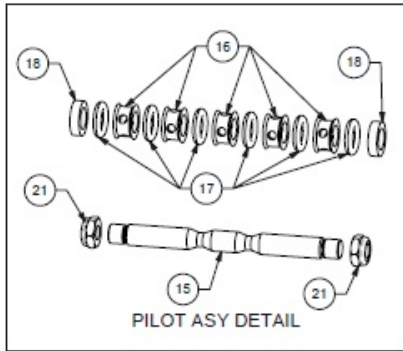

<b>E4AA4R440-B-ATEX</b>					<b>Clamped</b>
Material Mediumsberührt:	Aluminium				
Material Mittelteil:	Aluminium				
Material Membrane:	EPDM				
Anschluss:	BSP Innen Gewinde				

**Luftventil Ersatzteile**

**Membranen Ersatzteile**

Pos	Bezeichnung	Stk	Art Nr.	Air-Kit	Wet-Kit	URL
	Rep. Satz Membrane (inkl. Pos. 25, 29, 30)		DRV1.25 ND KIT		✓	<a href="https://aodd-pumpen.de/DRV1-25-ND-KIT">https://aodd-pumpen.de/DRV1-25-ND-KIT</a>
23	Hauptwelle	1	P31-103			<a href="https://aodd-pumpen.de/P31-103">https://aodd-pumpen.de/P31-103</a>
24	Bolzen, Hauptwelle	2	Entfällt			
25	Membrane	2	V163ND		✓	<a href="https://aodd-pumpen.de/V163ND">https://aodd-pumpen.de/V163ND</a>
26	Back-Up Membrane	2	Entfällt			
27	Innerer Membranplatte	2	V161C			<a href="https://aodd-pumpen.de/V161C">https://aodd-pumpen.de/V161C</a>
28	Äußere Membranplatte	2	VB161			<a href="https://aodd-pumpen.de/VB161">https://aodd-pumpen.de/VB161</a>
29	Ventilsitz	4	V170ND		✓	<a href="https://aodd-pumpen.de/V170ND">https://aodd-pumpen.de/V170ND</a>
30	Ventilball	4	V171ND		✓	<a href="https://aodd-pumpen.de/V171ND">https://aodd-pumpen.de/V171ND</a>

# Composite Repair Parts Drawing

Torque Setting:  
350 in-lbs.  
(39 N-m)

3: EXP VIEW