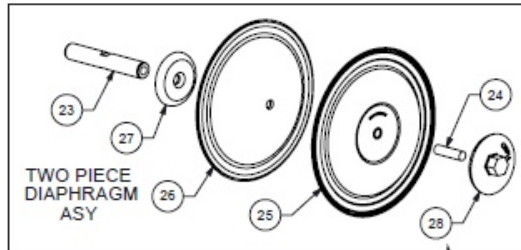

**Membranen Ersatzteile**

Pos	Bezeichnung	Stk	Art Nr.	Air-Kit	Wet-Kit	URL
	Rep. Satz Membrane (inkl. Pos. 25, 29, 30)		DRV1.25 ND KIT		✓	<a href="https://aodd-pumpen.de/DRV1-25-ND-KIT">https://aodd-pumpen.de/DRV1-25-ND-KIT</a>
23	Hauptwelle	1	P31-103			<a href="https://aodd-pumpen.de/P31-103">https://aodd-pumpen.de/P31-103</a>
24	Bolzen, Hauptwelle	2	Entfällt			
25	Membrane	2	V163ND		✓	<a href="https://aodd-pumpen.de/V163ND">https://aodd-pumpen.de/V163ND</a>
26	Back-Up Membrane	2	Entfällt			
27	Innerer Membranplatte	2	V161C			<a href="https://aodd-pumpen.de/V161C">https://aodd-pumpen.de/V161C</a>
28	Äußere Membranplatte	2	VB161			<a href="https://aodd-pumpen.de/VB161">https://aodd-pumpen.de/VB161</a>
29	Ventilsitz	4	V170ND		✓	<a href="https://aodd-pumpen.de/V170ND">https://aodd-pumpen.de/V170ND</a>
30	Ventilball	4	V171ND		✓	<a href="https://aodd-pumpen.de/V171ND">https://aodd-pumpen.de/V171ND</a>

**Option: Anschlüsse und Zubehör**

Pos	Bezeichnung	Stk	Art Nr.	Air-Kit	Wet-Kit	URL
	Schmierfett	1	508.002.000	✓		<a href="https://aodd-pumpen.de/508-002-000">https://aodd-pumpen.de/508-002-000</a>
	Warnzettel	1	485.017.000			<a href="https://aodd-pumpen.de/485017000">https://aodd-pumpen.de/485017000</a>
39	Klammer halb, Zinkplatte	8	V169A			<a href="https://aodd-pumpen.de/V169A">https://aodd-pumpen.de/V169A</a>
39	CGE Schraube 1/4 x 2, Zink	8	V169B			<a href="https://aodd-pumpen.de/V169B">https://aodd-pumpen.de/V169B</a>
39	Sechskantmutter, 1/4-20, Zink	8	V169C			<a href="https://aodd-pumpen.de/V169C">https://aodd-pumpen.de/V169C</a>
32	Klammer, groß, halb, Zinkplatte	4	P31-110A			<a href="https://aodd-pumpen.de/P31-110A">https://aodd-pumpen.de/P31-110A</a>

# Composite Repair Parts Drawing

Torque Setting:  
350 in-lbs.  
(39 N-m)

3: EXP VIEW