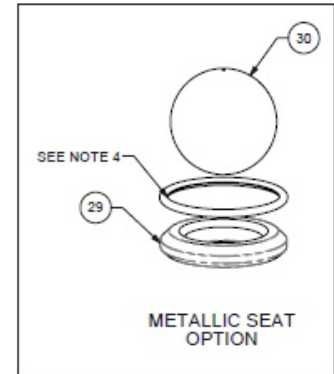

**Membranen Ersatzteile**

Pos	Bezeichnung	Stk	Art Nr.	Air-Kit	Wet-Kit	URL
	Rep. Satz Membrane (inkl. Pos. 25, 29, 30)		DRV1.25 ND KIT		✓	<a href="https://aodd-pumpen.de/DRV1-25-ND-KIT">https://aodd-pumpen.de/DRV1-25-ND-KIT</a>
23	Hauptwelle	1	P31-103			<a href="https://aodd-pumpen.de/P31-103">https://aodd-pumpen.de/P31-103</a>
24	Bolzen, Hauptwelle	2	Entfällt			
25	Membrane	2	V163ND		✓	<a href="https://aodd-pumpen.de/V163ND">https://aodd-pumpen.de/V163ND</a>
26	Back-Up Membrane	2	Entfällt			
27	Innerer Membranplatte	2	V161C			<a href="https://aodd-pumpen.de/V161C">https://aodd-pumpen.de/V161C</a>
28	Äußere Membranplatte	2	VB161			<a href="https://aodd-pumpen.de/VB161">https://aodd-pumpen.de/VB161</a>
29	Ventilsitz	4	V170ND		✓	<a href="https://aodd-pumpen.de/V170ND">https://aodd-pumpen.de/V170ND</a>
30	Ventilball	4	V171ND		✓	<a href="https://aodd-pumpen.de/V171ND">https://aodd-pumpen.de/V171ND</a>

**Mediumsberührte Ersatzteile**

Pos	Bezeichnung	Stk	Art Nr.	Air-Kit	Wet-Kit	URL
31	Wasserkammer	2	V165			<a href="https://aodd-pumpen.de/V165">https://aodd-pumpen.de/V165</a>
32	Große Klammern ASY	2	P31-110			<a href="https://aodd-pumpen.de/P31-110">https://aodd-pumpen.de/P31-110</a>
33	Auslassverteiler	1	V166BSP			<a href="https://aodd-pumpen.de/V166BSP">https://aodd-pumpen.de/V166BSP</a>
34	Ansaugverteiler	1	V167FBSP			<a href="https://aodd-pumpen.de/V167FBSP">https://aodd-pumpen.de/V167FBSP</a>
39	Kleine Klammern ASY	4	V169			<a href="https://aodd-pumpen.de/V169">https://aodd-pumpen.de/V169</a>

# Composite Repair Parts Drawing

Torque Setting:  
350 in-lbs.  
(39 N-m)

3: EXP VIEW