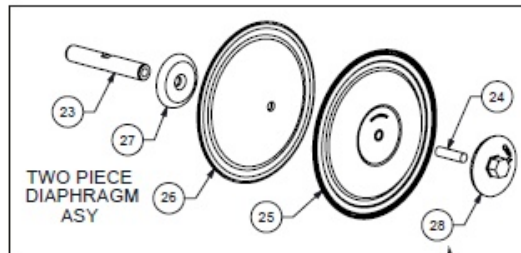

Membranen Ersatzteile

Pos	Bezeichnung	Stk	Art Nr.			URL
	Rep. Satz Membrane (inkl. Pos. 25, 29, 30)		DRV1.25 NE KIT		✓	https://aodd-pumpen.de/DRV1-25-NE-KIT
23	Hauptwelle	1	P31-103			https://aodd-pumpen.de/P31-103
24	Bolzen, Hauptwelle	2	Entfällt			
25	Membrane	2	V163N		✓	https://aodd-pumpen.de/V163N
26	Back-Up Membrane	2	Entfällt			
27	Innerer Membranplatte	2	V161C			https://aodd-pumpen.de/V161C
28	Äußere Membranplatte	2	VB161			https://aodd-pumpen.de/VB161
29	Ventilsitz	4	V170N		✓	https://aodd-pumpen.de/V170N
30	Ventilball	4	V171N		✓	https://aodd-pumpen.de/V171N

Option: Anschlüsse und Zubehör

Pos	Bezeichnung	Stk	Art Nr.			URL
	Schmierfett	1	508.002.000	✓	✓	https://aodd-pumpen.de/508-002-000
	Warnzettel	1	485.017.000			https://aodd-pumpen.de/485017000
39	Klammer halb, Zinkplatte	8	V169A			https://aodd-pumpen.de/V169A
39	CGE Schraube 1/4 x 2, Zink	8	V169B			https://aodd-pumpen.de/V169B
39	Sechskantmutter, 1/4-20, Zink	8	V169C			https://aodd-pumpen.de/V169C
32	Klammer, groß, halb, Zinkplatte	4	P31-110A			https://aodd-pumpen.de/P31-110A

Composite Repair Parts Drawing

Torque Setting:
350 in-lbs.
(39 N-m)

3: EXP VIEW