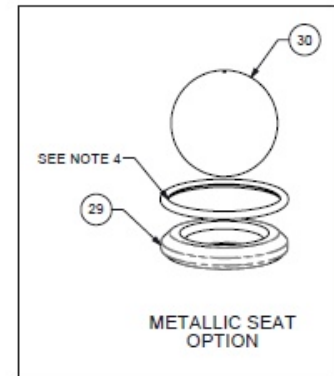

Membranen Ersatzteile

Pos	Bezeichnung	Stk	Art Nr.			URL
	Rep. Satz Membrane (inkl. Pos. 25, 29, 30)		DRV1.25 NE KIT		✓	https://aodd-pumpen.de/DRV1-25-NE-KIT
23	Hauptwelle	1	P31-103			https://aodd-pumpen.de/P31-103
24	Bolzen, Hauptwelle	2	Entfällt			
25	Membrane	2	V163N		✓	https://aodd-pumpen.de/V163N
26	Back-Up Membrane	2	Entfällt			
27	Innerer Membranplatte	2	V161C			https://aodd-pumpen.de/V161C
28	Äußere Membranplatte	2	VB161			https://aodd-pumpen.de/VB161
29	Ventilsitz	4	V170N		✓	https://aodd-pumpen.de/V170N
30	Ventilball	4	V171N		✓	https://aodd-pumpen.de/V171N

Mediumsberührte Ersatzteile

Pos	Bezeichnung	Stk	Art Nr.			URL
31	Wasserkammer	2	V165			https://aodd-pumpen.de/V165
32	Große Klammern ASY	2	P31-110			https://aodd-pumpen.de/P31-110
33	Auslassverteiler	1	V166BSP			https://aodd-pumpen.de/V166BSP
34	Ansaugverteiler	1	V167FBSP			https://aodd-pumpen.de/V167FBSP
39	Kleine Klammern ASY	4	V169			https://aodd-pumpen.de/V169

Option: Anschlüsse und Zubehör

Pos	Bezeichnung	Stk	Art Nr.			URL
	Schmierfett	1	508.002.000	✓	✓	https://aodd-pumpen.de/508-002-000
	Warnzettel	1	485.017.000			https://aodd-pumpen.de/485017000
39	Klammer halb, Zinkplatte	8	V169A			https://aodd-pumpen.de/V169A
39	CGE Schraube 1/4 x 2, Zink	8	V169B			https://aodd-pumpen.de/V169B
39	Sechskantmutter, 1/4-20, Zink	8	V169C			https://aodd-pumpen.de/V169C
32	Klammer, groß, halb, Zinkplatte	4	P31-110A			https://aodd-pumpen.de/P31-110A

Composite Repair Parts Drawing

Torque Setting:
350 in-lbs.
(39 N-m)

3: EXP VIEW