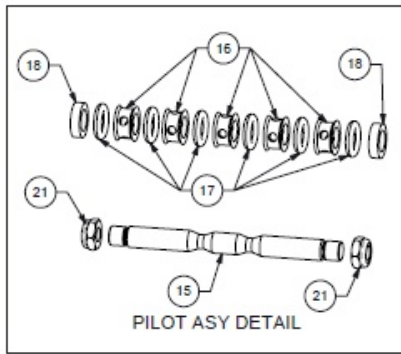

Composite Repair Parts Drawing

Torque Setting:
350 in-lbs.
(39 N-m)