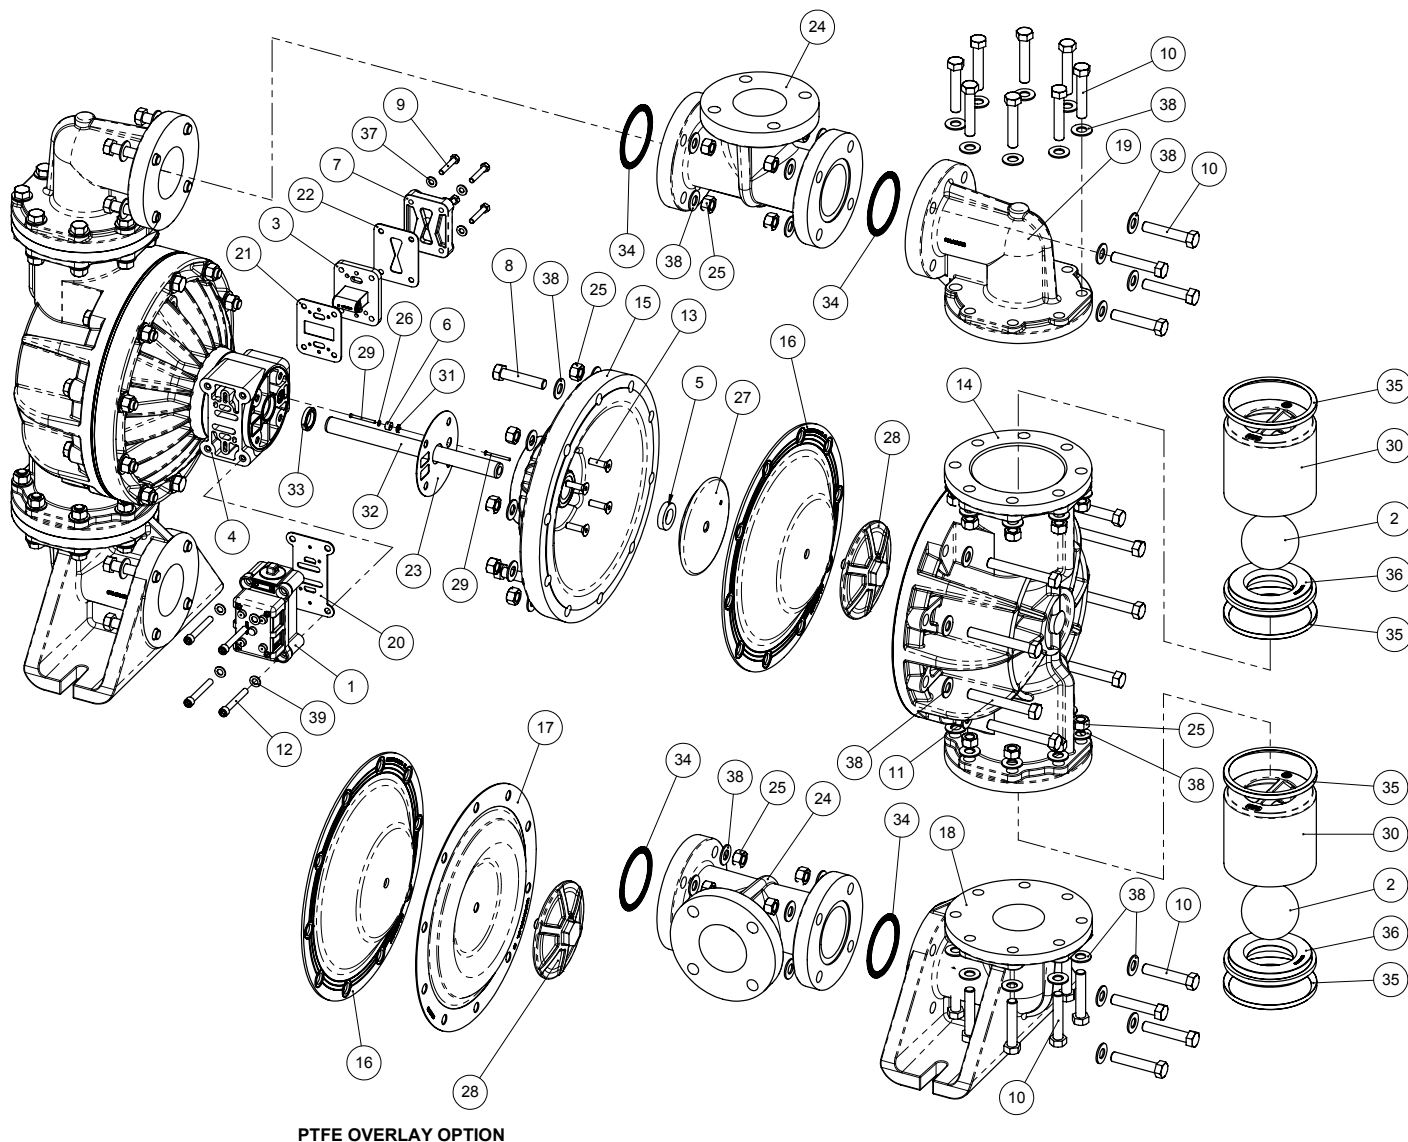

Luftventil Ersatzteile

Pos	Bezeichnung	Stk	Art Nr.	Air-Kit	Wet-Kit	URL
	Luftventil-/ Air-Kit	1	476.V365.000			https://aodd-pumpen.de/476-V365-000
	Membran-/ Wet-Kit	1	476.V367.654			https://aodd-pumpen.de/476-V367-654
1	Luftventil ASY	1	031.140.000	✓		https://aodd-pumpen.de/031-140-000
2	Ventilball	4	050.015.600		✓	https://aodd-pumpen.de/050-015-600
3	Pilotventil ASY	1	095.110.558	✓		https://aodd-pumpen.de/095-110-558
4	Zwischenhalterung	1	114.024.551			https://aodd-pumpen.de/114-024-551
5	Stoßfänger, Membran	2	132.035.360	✓		https://aodd-pumpen.de/132-035-360
6	Buchse, Stoßel	2	135.034.506	✓		https://aodd-pumpen.de/135-034-506
7	Kappe, Lufterinlass	1	165.113.551			https://aodd-pumpen.de/165-113-551
8	Kappenschraube, 5/8-11 x 2 3/4, Edelstahl	4	170.015.115			https://aodd-pumpen.de/170-015-115
9	Kappenschraube, 5/16-18 x 1-3/4, Edelstahl	4	170.069.115			https://aodd-pumpen.de/170-069-115
10	Kappenschraube, 5/8-11 x 3 1/4, Edelstahl	48	170.111.115			https://aodd-pumpen.de/170-111-115
11	Kappenschraube, 5/8-11 x 4-1/2, Edelstahl	16	170.132.115			https://aodd-pumpen.de/170-132-115
12	Kappenschraube, 3/8-16 X 2 1/2, Edelstahl	4	171.053.115			https://aodd-pumpen.de/171-053-115
13	Kappenschraube, 3/8-16 x 1 1/4, Edelstahl	8	171.078.115			https://aodd-pumpen.de/171-078-115
14	Außenkammer	2	196.151.552			https://aodd-pumpen.de/196-151-552
15	Innenkammer	2	196.223.551			https://aodd-pumpen.de/196-223-551
16	Membrane, 3" Santoprene	2	286.077.354		✓	https://aodd-pumpen.de/286-077-354
17	Membrane, PTFE-Überzug	2	286.078.600		✓	https://aodd-pumpen.de/286-078-600
18	Winkelstück, Saugseite	2	312.124.552			https://aodd-pumpen.de/312-124-552
19	Winkelstück, Auslasseite	2	312.103.552			https://aodd-pumpen.de/312-103-552
20	Dichtung, Luftventil	1	360.093.360	✓		https://aodd-pumpen.de/360-093-360
21	Dichtung, Pilotventil	1	360.103.360	✓		https://aodd-pumpen.de/360-103-360
22	Dichtung, Lufterinlasskappe	1	360.104.360	✓		https://aodd-pumpen.de/360-104-360
23	Dichtung, Innenkammer	2	360.107.360	✓		https://aodd-pumpen.de/360-107-360
24	Verteiler	2	518.226.552			https://aodd-pumpen.de/518-226-552
25	Sechskantmutter, 5/8-11 Edelstahl	64	545.009.110			https://aodd-pumpen.de/545-009-110
26	O-Ring	2	560.001.360	✓		https://aodd-pumpen.de/560-001-360
27	Platte, innere Membrane	2	612.192.157			https://aodd-pumpen.de/612-192-157
28	Platte, äußere Membrane	2	612.253.552			https://aodd-pumpen.de/612-253-552
29	Stößel, Antrieb	4	620.025.114	✓		https://aodd-pumpen.de/620-025-114
30	Halterung, Ventilball	4	670.056.552			https://aodd-pumpen.de/670-056-552
31	Halterungsring	2	675.042.115			https://aodd-pumpen.de/675-042-115
32	Halterungsstift	1	685.080.120			https://aodd-pumpen.de/685-080-120
33	Dichtung, Membranstangen-Nutring	2	720.004.360	✓		https://aodd-pumpen.de/720-004-360
34	Dichtung, Verteiler	4	720.039.600		✓	https://aodd-pumpen.de/720-039-600
35	Dichtung, Ventilmodul	8	720.043.600		✓	https://aodd-pumpen.de/720-043-600
36	Sitz, Ventilball	4	722.131.552			https://aodd-pumpen.de/722-131-552
37	U-Scheibe, 5/16 Edelstahl	4	901.038.115			https://aodd-pumpen.de/901-038-115
38	U-Scheibe, 5/8 Edelstahl	132	901.047.115			https://aodd-pumpen.de/901-047-115
39	U-Scheibe, 3/8 Edelstahl	4	901048115			https://aodd-pumpen.de/901048115

Composite Repair Parts Drawing

3: EXP VIEW