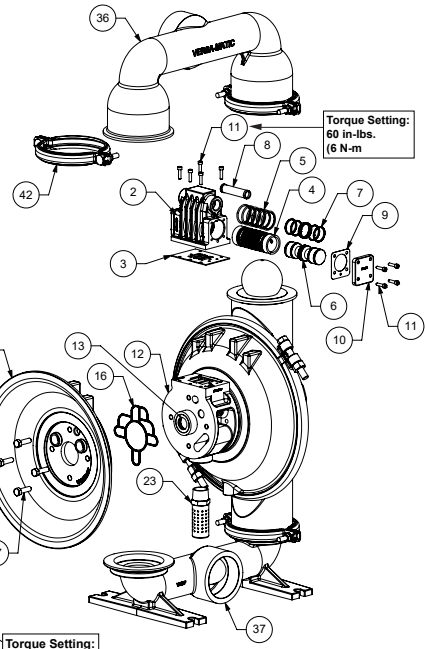

Mediumsberührte Ersatzteile

Pos	Bezeichnung	Stk	Art Nr.			URL
33	Wasserkammer	2	V350			https://aodd-pumpen.de/V350
34	Große Klammern ASY	2	V311			https://aodd-pumpen.de/V311
35	Auslassverteiler	1	V351			https://aodd-pumpen.de/V351
36	Ansaugverteiler	1	V352F			https://aodd-pumpen.de/V352F
41	Kleine Klammern ASY	4	V354			https://aodd-pumpen.de/V354

Option: Anschlüsse und Zubehör

Pos	Bezeichnung	Stk	Art Nr.			URL
	Schmierfett	1	508.002.000	✓	✓	https://aodd-pumpen.de/508-002-000
	Warnzettel	1	485.017.000			https://aodd-pumpen.de/485017000

Composite Repair Parts Drawing - Elastomeric and TPE Fitted

DOMI DIAPHRAGM ASSEMBLY

Torque Setting:
 720 in.-lbs.
 (81 N-m)
 960 in.-lbs (XL)
 (180 N-m) (XL)

Torque Setting:
 60 in.-lbs.
 (6 N-m)

Torque Setting:
 300 in.-lbs.
 (33 N-m)

Optional orientation:
 To ease assembly of the TPE diaphragms,
 one of the diaphragms may be reversed.