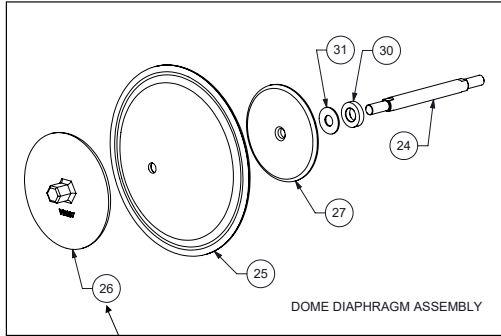

Membranen Ersatzteile

Pos	Bezeichnung	Stk	Art Nr.			URL
	Rep. Satz Membrane (inkl. Pos. 25, 32, 33)		V306N KIT		✓	https://aodd-pumpen.de/V306N-KIT
24	Hauptwelle	1	P34-103			https://aodd-pumpen.de/P34-103
25	Membrane	2	V306N		✓	https://aodd-pumpen.de/V306N
26	Äußere Membranplatte	2	VB307			https://aodd-pumpen.de/VB307
27	Innerer Membranplatte	2	V307B			https://aodd-pumpen.de/V307B
28	Schraube	12	Entfällt			
29	U-Scheibe	12	Entfällt			
30	U-Scheibe für Stoßfänger	2	P34-501			https://aodd-pumpen.de/P34-501
31	Back-Up U-Scheibe	2	V302E			V302E
32	Ventilsitz	4	V356N		✓	https://aodd-pumpen.de/V356N
33	Ventilball	4	V355N		✓	https://aodd-pumpen.de/V355N

DOMI DIAPHRAGM ASSEMBLY

Torque Setting:
 720 in.-lbs.
 (81 N-m)
 960 in.-lbs (XL)
 (180 N-m) (XL)

Torque Setting:
 60 in.-lbs.
 (6 N-m)

Torque Setting:
 300 in.-lbs.
 (33 N-m)

Optional orientation:
 To ease assembly of the TPE diaphragms,
 one of the diaphragms may be reversed.