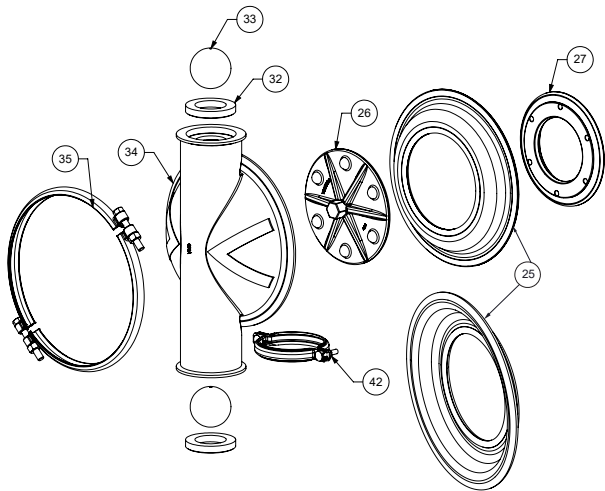

E3AA1D110C-ATEX					Clamped
Material Mediumsberührt:		Aluminium			
Material Mittelteil:		Aluminium			
Material Membrane:		Neopren DOME			
Anschluss:		NPT Innen Gewinde			

Luftventil Ersatzteile

Pos	Bezeichnung	Stk	Art Nr.	Air-Kit	Wet-Kit	URL
	Luftseite Reperatur Kit (inkl. Pos. 3, 5, 7, 9, 14, 16, 18-22)		476.V029.000	✓		https://aodd-pumpen.de/476-V029-000
1	Luftventilbaugruppe (inkl. Pos. 2-11)	1	031.V003.156			https://aodd-pumpen.de/031-V003-156
2	Ventilkörper	1	095.V001.156			https://aodd-pumpen.de/095-V001-156
3	Ventilkörperdichtung	1	P24-202	✓		https://aodd-pumpen.de/P24-202
4	Ventilhülse	1	755.V006.148			https://aodd-pumpen.de/755-V006-148
5	O-Ringe	6	560.206.360	✓		https://aodd-pumpen.de/560206360
6	Ventilschieber-ASY (inkl. Pos. 7)	1	775.V001.000			https://aodd-pumpen.de/775-V001-000
7	Glyd Ring ASY	6	P34-204F	✓		https://aodd-pumpen.de/P34-204F
8	Luftventilschirm	1	P24-210			https://aodd-pumpen.de/P24-210
9	Endkappen-Dichtung	2	P24-205	✓		https://aodd-pumpen.de/P24-205
10	Endkappen	2	P34-300			https://aodd-pumpen.de/P34-300
11	Montageschrauben	13	S1001			https://aodd-pumpen.de/S1001

Option: Anschlüsse und Zubehör

Pos	Bezeichnung	Stk	Art Nr.			URL
	Schmierfett	1	508.002.000	✓	✓	https://aodd-pumpen.de/508-002-000
	Warnzettel	1	485.017.000			https://aodd-pumpen.de/485017000

Composite Repair Parts Drawing - Elastomeric and TPE Fitted

DOMI DIAPHRAGM ASSEMBLY

Torque Setting:
 720 in.-lbs.
 (81 N-m)
 960 in.-lbs (XL)
 (180 N-m) (XL)

Torque Setting:
 60 in.-lbs.
 (6 N-m)

Torque Setting:
 300 in.-lbs.
 (33 N-m)

Optional orientation:
 To ease assembly of the TPE diaphragms,
 one of the diaphragms may be reversed.