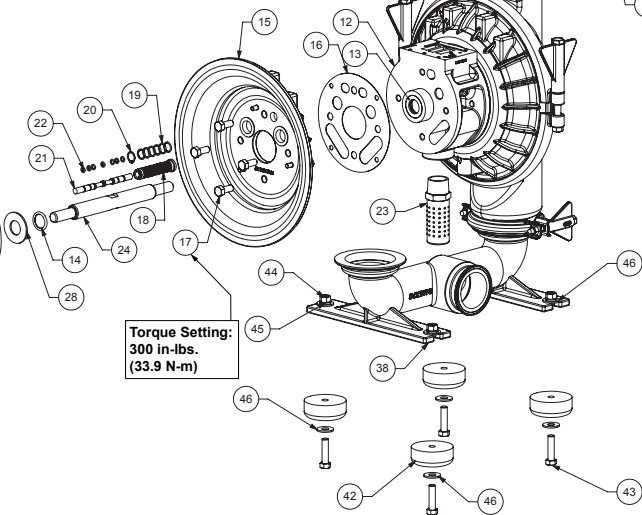

Mittelteil Ersatzteile

Pos	Bezeichnung	Stk	Art Nr.			URL
12	Mittelblock (inkl. Pos. 13&14)	1	P24-400NP ASY			https://aodd-pumpen.de/P24-400NP-ASY
13	Lagerhülse	2	P31-403			https://aodd-pumpen.de/P31-403
14	O-Ring Hauptwelle	2	P24-403	✓		https://aodd-pumpen.de/P24-403
15	Luftkammer	2	196.V002.110			https://aodd-pumpen.de/196-V002-110
16	Luftkammerdichtung	2	P24-109A	✓		https://aodd-pumpen.de/P24-109A
17	Schraube	8	SP24-110			https://aodd-pumpen.de/SP24-110
	Pilot-Reparaturatz (inkl. Pos. 18-22)		476.V018.000			https://aodd-pumpen.de/476-V018-000
18	Pilothülsen ASY (inkl. Pos. 19)	1	755.V002.000	✓		https://aodd-pumpen.de/755-V002-000
19	O-Ring	6	560.101.358	✓		https://aodd-pumpen.de/560101358
20	Sicherungsring	1	675.037.080	✓		https://aodd-pumpen.de/675037080
21	Pilotkolben ASY (inkl. Pos. 22)	1	775.V002.000	✓		https://aodd-pumpen.de/775-V002-000
22	O-Ring	8	560.023.358	✓		https://aodd-pumpen.de/560023358
23	Schalldämpfer	1	530.033.000			https://aodd-pumpen.de/530033000

Membranen Ersatzteile

Pos	Bezeichnung	Stk	Art Nr.			URL
	Rep. Satz Membrane (inkl. Pos.)		V2.0 FG KIT		✓	https://aodd-pumpen.de/V2-0-FG-KIT
24	Hauptwelle	1	P24-103	✓		https://aodd-pumpen.de/P24-103
25	Membrane	2	V224TPEFG		✓	https://aodd-pumpen.de/V224TPEFG
26	O-ring	2	V221D			https://aodd-pumpen.de/V221D
27	Innerer Membranplatte	2	V221BNP			https://aodd-pumpen.de/V221BNP
28	Stoßfänger U-Scheibe	2	P24-501			https://aodd-pumpen.de/P24-501
29	Äußere Membranplatte	2	SVB221FG			https://aodd-pumpen.de/SVB221FG
30	Ventilsitz	4	V240TPEFG		✓	https://aodd-pumpen.de/V240TPEFG
32	Ventilball	4	V241TPEFG		✓	https://aodd-pumpen.de/V241TPEFG

Mediumsberührte Ersatzteile

Pos	Bezeichnung	Stk	Art Nr.			URL
33	Wasserkammer	2	SV235FG			https://aodd-pumpen.de/SV235FG
34	Klammer, halb, groß	4	SV230A			https://aodd-pumpen.de/SV230A
35	Schraube	4	SV230C			https://aodd-pumpen.de/SV230C
36	Flügelmutter	4	FG30D			https://aodd-pumpen.de/FG30D
37	Auslassverteiler	1	SV236FG			https://aodd-pumpen.de/SV236FG
38	Saugverteiler	1	SV237FFG			https://aodd-pumpen.de/SV237FFG
39	Klammer, halb, klein	8	SV239A			https://aodd-pumpen.de/SV239A
40	Schraube	8	SV239B			https://aodd-pumpen.de/SV239B
41	Flügelmutter	8	FG39C			https://aodd-pumpen.de/FG39C

Teile für Gummi-Befestigungsfüße

Pos	Bezeichnung	Stk	Art Nr.			URL
42	Fußhalterung	4	350.001.360			https://aodd-pumpen.de/350001360
43	Kopfschraube, Sechskant	4	170.061.115			https://aodd-pumpen.de/170061115
44	Sechskantschraube	4	545.005.115			https://aodd-pumpen.de/545005115
45	Sicherungsscheibe	4	900.005.115			https://aodd-pumpen.de/900005115
46	U-Scheibe	8	901.005.115			https://aodd-pumpen.de/901005115

Option: Anschlüsse und Zubehör

Pos	Bezeichnung	Stk	Art Nr.			URL
	Schmierfett	1	508.002.000	✓	✓	https://aodd-pumpen.de/350001360
	Warnzettel	1	485.017.000			https://aodd-pumpen.de/900005115
	Ring, Glyde	6	675.V001.000	✓		https://aodd-pumpen.de/901005115

Composite Repair Parts Drawing - TPE Fitted

3: EXP VIEW