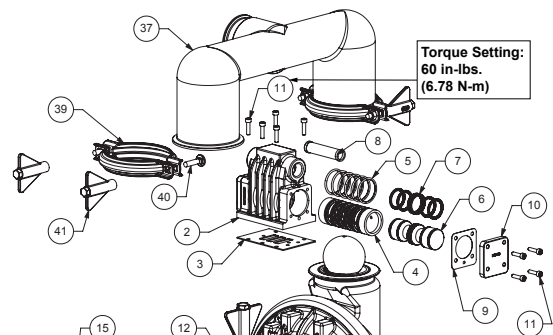

Mittelteil Ersatzteile

Pos	Bezeichnung	Stk	Art Nr.			URL
12	Mittelblock (inkl. Pos. 13&14)	1	P24-400NP ASY			https://aodd-pumpen.de/P24-400NP-ASY
13	Lagerhülse	2	P31-403			https://aodd-pumpen.de/P31-403
14	O-Ring Hauptwelle	2	P24-403	✓		https://aodd-pumpen.de/P24-403
15	Luftkammer	2	196.V002.110			https://aodd-pumpen.de/196-V002-110
16	Luftkammerdichtung	2	P24-109A	✓		https://aodd-pumpen.de/P24-109A
17	Schraube	8	SP24-110			https://aodd-pumpen.de/SP24-110
	Pilot-Reparaturatz (inkl. Pos. 18-22)		476.V018.000			https://aodd-pumpen.de/476-V018-000
18	Pilothülsen ASY (inkl. Pos. 19)	1	755.V002.000	✓		https://aodd-pumpen.de/755-V002-000
19	O-Ring	6	560.101.358	✓		https://aodd-pumpen.de/560101358
20	Sicherungsring	1	675.037.080	✓		https://aodd-pumpen.de/675037080
21	Pilotkolben ASY (inkl. Pos. 22)	1	775.V002.000	✓		https://aodd-pumpen.de/775-V002-000
22	O-Ring	8	560.023.358	✓		https://aodd-pumpen.de/560023358
23	Schalldämpfer	1	530.033.000			https://aodd-pumpen.de/530033000

Membranen Ersatzteile

Pos	Bezeichnung	Stk	Art Nr.			URL
	Rep. Satz Membrane (inkl. Pos.)		V2.0 FG KIT		✓	https://aodd-pumpen.de/V2-0-FG-KIT
24	Hauptwelle	1	P24-103	✓		https://aodd-pumpen.de/P24-103
25	Membrane	2	V224TPEFG		✓	https://aodd-pumpen.de/V224TPEFG
26	O-ring	2	V221D			https://aodd-pumpen.de/V221D
27	Innerer Membranplatte	2	V221BNP			https://aodd-pumpen.de/V221BNP
28	Stoßfänger U-Scheibe	2	P24-501			https://aodd-pumpen.de/P24-501
29	Äußere Membranplatte	2	SVB221FG			https://aodd-pumpen.de/SVB221FG
30	Ventilsitz	4	V240TPEFG		✓	https://aodd-pumpen.de/V240TPEFG
32	Ventilball	4	V241TPEFG		✓	https://aodd-pumpen.de/V241TPEFG

Mediumsberührte Ersatzteile

Pos	Bezeichnung	Stk	Art Nr.			URL
33	Wasserkammer	2	SV235FG			https://aodd-pumpen.de/SV235FG
34	Klammer, halb, groß	4	SV230A			https://aodd-pumpen.de/SV230A
35	Schraube	4	SV230C			https://aodd-pumpen.de/SV230C
36	Flügelmutter	4	FG30D			https://aodd-pumpen.de/FG30D
37	Auslassverteiler	1	SV236FG			https://aodd-pumpen.de/SV236FG
38	Saugverteiler	1	SV237FFG			https://aodd-pumpen.de/SV237FFG
39	Klammer, halb, klein	8	SV239A			https://aodd-pumpen.de/SV239A
40	Schraube	8	SV239B			https://aodd-pumpen.de/SV239B
41	Flügelmutter	8	FG39C			https://aodd-pumpen.de/FG39C

Teile für Gummi-Befestigungsfüße

Pos	Bezeichnung	Stk	Art Nr.			URL
42	Fußhalterung	4	350.001.360			https://aodd-pumpen.de/350001360
43	Kopfschraube, Sechskant	4	170.061.115			https://aodd-pumpen.de/170061115
44	Sechskantschraube	4	545.005.115			https://aodd-pumpen.de/545005115
45	Sicherungsscheibe	4	900.005.115			https://aodd-pumpen.de/900005115
46	U-Scheibe	8	901.005.115			https://aodd-pumpen.de/901005115

Option: Anschlüsse und Zubehör

Pos	Bezeichnung	Stk	Art Nr.			URL
	Schmierfett	1	508.002.000	✓	✓	https://aodd-pumpen.de/350001360
	Warnzettel	1	485.017.000			https://aodd-pumpen.de/900005115
	Ring, Glyde	6	675.V001.000	✓		https://aodd-pumpen.de/901005115

Composite Repair Parts Drawing - TPE Fitted

3: EXP VIEW