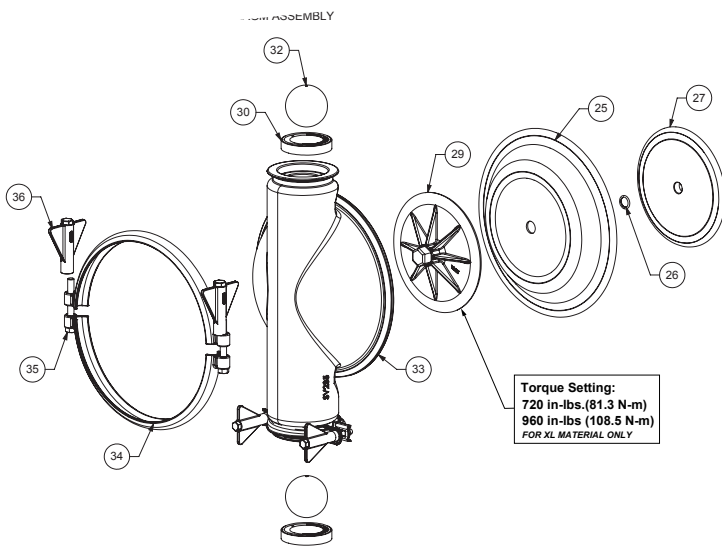

Mittelteil Ersatzteile

Pos	Bezeichnung	Stk	Art Nr.			URL
12	Mittelblock (inkl. Pos. 13&14)	1	P24-400NP ASY			https://aodd-pumpen.de/P24-400NP-ASY
13	Lagerhülse	2	P31-403			https://aodd-pumpen.de/P31-403
14	O-Ring Hauptwelle	2	P24-403	✓		https://aodd-pumpen.de/P24-403
15	Luftkammer	2	196.V002.110			https://aodd-pumpen.de/196-V002-110
16	Luftkammerdichtung	2	P24-109A	✓		https://aodd-pumpen.de/P24-109A
17	Schraube	8	SP24-110			https://aodd-pumpen.de/SP24-110
	Pilot-Reparaturatz (inkl. Pos. 18-22)		476.V018.000			https://aodd-pumpen.de/476-V018-000
18	Pilothülsen ASY (inkl. Pos. 19)	1	755.V002.000	✓		https://aodd-pumpen.de/755-V002-000
19	O-Ring	6	560.101.358	✓		https://aodd-pumpen.de/560101358
20	Sicherungsring	1	675.037.080	✓		https://aodd-pumpen.de/675037080
21	Pilotkolben ASY (inkl. Pos. 22)	1	775.V002.000	✓		https://aodd-pumpen.de/775-V002-000
22	O-Ring	8	560.023.358	✓		https://aodd-pumpen.de/560023358
23	Schalldämpfer	1	530.033.000			https://aodd-pumpen.de/530033000

Membranen Ersatzteile

Pos	Bezeichnung	Stk	Art Nr.			URL
	Rep. Satz Membrane (inkl. Pos.)		V2.0 FG KIT		✓	https://aodd-pumpen.de/V2-0-FG-KIT
24	Hauptwelle	1	P24-103	✓		https://aodd-pumpen.de/P24-103
25	Membrane	2	V224TPEFG		✓	https://aodd-pumpen.de/V224TPEFG
26	O-ring	2	V221D			https://aodd-pumpen.de/V221D
27	Innerer Membranplatte	2	V221BNP			https://aodd-pumpen.de/V221BNP
28	Stoßfänger U-Scheibe	2	P24-501			https://aodd-pumpen.de/P24-501
29	Äußere Membranplatte	2	SVB221FG			https://aodd-pumpen.de/SVB221FG
30	Ventilsitz	4	V240TPEFG		✓	https://aodd-pumpen.de/V240TPEFG
32	Ventilball	4	V241TPEFG		✓	https://aodd-pumpen.de/V241TPEFG

Mediumsberührte Ersatzteile

Pos	Bezeichnung	Stk	Art Nr.			URL
33	Wasserkammer	2	SV235FG			https://aodd-pumpen.de/SV235FG
34	Klammer, halb, groß	4	SV230A			https://aodd-pumpen.de/SV230A
35	Schraube	4	SV230C			https://aodd-pumpen.de/SV230C
36	Flügelmutter	4	FG30D			https://aodd-pumpen.de/FG30D
37	Auslassverteiler	1	SV236FG			https://aodd-pumpen.de/SV236FG
38	Saugverteiler	1	SV237FFG			https://aodd-pumpen.de/SV237FFG
39	Klammer, halb, klein	8	SV239A			https://aodd-pumpen.de/SV239A
40	Schraube	8	SV239B			https://aodd-pumpen.de/SV239B
41	Flügelmutter	8	FG39C			https://aodd-pumpen.de/FG39C

Teile für Gummi-Befestigungsfüße

Pos	Bezeichnung	Stk	Art Nr.			URL
42	Fußhalterung	4	350.001.360			https://aodd-pumpen.de/350001360
43	Kopfschraube, Sechskant	4	170.061.115			https://aodd-pumpen.de/170061115
44	Sechskantschraube	4	545.005.115			https://aodd-pumpen.de/545005115
45	Sicherungsscheibe	4	900.005.115			https://aodd-pumpen.de/900005115
46	U-Scheibe	8	901.005.115			https://aodd-pumpen.de/901005115

Option: Anschlüsse und Zubehör

Pos	Bezeichnung	Stk	Art Nr.			URL
	Schmierfett	1	508.002.000	✓	✓	https://aodd-pumpen.de/350001360
	Warnzettel	1	485.017.000			https://aodd-pumpen.de/900005115
	Ring, Glyde	6	675.V001.000	✓		https://aodd-pumpen.de/901005115

Composite Repair Parts Drawing - TPE Fitted

3: EXP VIEW