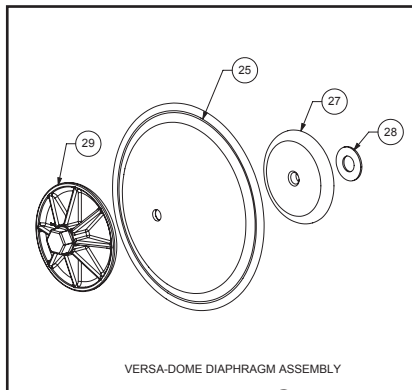

Mittelteil Ersatzteile

Pos	Bezeichnung	Stk	Art Nr.			URL
12	Mittelblock (inkl. Pos. 13&14)	1	P24-400NP ASY			https://aodd-pumpen.de/P24-400NP-ASY
13	Lagerhülse	2	P31-403			https://aodd-pumpen.de/P31-403
14	O-Ring Hauptwelle	2	P24-403	✓		https://aodd-pumpen.de/P24-403
15	Luftkammer	2	196.V002.110			https://aodd-pumpen.de/196-V002-110
16	Luftkammerdichtung	2	P24-109A	✓		https://aodd-pumpen.de/P24-109A
17	Schraube	8	SP24-110			https://aodd-pumpen.de/SP24-110
	Pilot-Reparaturatz (inkl. Pos. 18-22)		476.V018.000			https://aodd-pumpen.de/476-V018-000
18	Pilothülsen ASY (inkl. Pos. 19)	1	755.V002.000	✓		https://aodd-pumpen.de/755-V002-000
19	O-Ring	6	560.101.358	✓		https://aodd-pumpen.de/560101358
20	Sicherungsring	1	675.037.080	✓		https://aodd-pumpen.de/675037080
21	Pilotkolben ASY (inkl. Pos. 22)	1	775.V002.000	✓		https://aodd-pumpen.de/775-V002-000
22	O-Ring	8	560.023.358	✓		https://aodd-pumpen.de/560023358
23	Schalldämpfer	1	530.033.000			https://aodd-pumpen.de/530033000

Membranen Ersatzteile

Pos	Bezeichnung	Stk	Art Nr.			URL
	Rep. Satz Membrane (inkl. Pos.)		V2.0 FG KIT		✓	https://aodd-pumpen.de/V2-0-FG-KIT
24	Hauptwelle	1	P24-103	✓		https://aodd-pumpen.de/P24-103
25	Membrane	2	V224TPEFG		✓	https://aodd-pumpen.de/V224TPEFG
26	O-ring	2	V221D			https://aodd-pumpen.de/V221D
27	Innerer Membranplatte	2	V221BNP			https://aodd-pumpen.de/V221BNP
28	Stoßfänger U-Scheibe	2	P24-501			https://aodd-pumpen.de/P24-501
29	Äußere Membranplatte	2	SVB221FG			https://aodd-pumpen.de/SVB221FG
30	Ventilsitz	4	V240TPEFG		✓	https://aodd-pumpen.de/V240TPEFG
32	Ventilball	4	V241TPEFG		✓	https://aodd-pumpen.de/V241TPEFG

Mediumsberührte Ersatzteile

Pos	Bezeichnung	Stk	Art Nr.			URL
33	Wasserkammer	2	SV235FG			https://aodd-pumpen.de/SV235FG
34	Klammer, halb, groß	4	SV230A			https://aodd-pumpen.de/SV230A
35	Schraube	4	SV230C			https://aodd-pumpen.de/SV230C
36	Flügelmutter	4	FG30D			https://aodd-pumpen.de/FG30D
37	Auslassverteiler	1	SV236FG			https://aodd-pumpen.de/SV236FG
38	Saugverteiler	1	SV237FFG			https://aodd-pumpen.de/SV237FFG
39	Klammer, halb, klein	8	SV239A			https://aodd-pumpen.de/SV239A
40	Schraube	8	SV239B			https://aodd-pumpen.de/SV239B
41	Flügelmutter	8	FG39C			https://aodd-pumpen.de/FG39C

Teile für Gummi-Befestigungsfüße

Pos	Bezeichnung	Stk	Art Nr.			URL
42	Fußhalterung	4	350.001.360			https://aodd-pumpen.de/350001360
43	Kopfschraube, Sechskant	4	170.061.115			https://aodd-pumpen.de/170061115
44	Sechskantschraube	4	545.005.115			https://aodd-pumpen.de/545005115
45	Sicherungsscheibe	4	900.005.115			https://aodd-pumpen.de/900005115
46	U-Scheibe	8	901.005.115			https://aodd-pumpen.de/901005115

Option: Anschlüsse und Zubehör

Pos	Bezeichnung	Stk	Art Nr.			URL
	Schmierfett	1	508.002.000	✓	✓	https://aodd-pumpen.de/350001360
	Warnzettel	1	485.017.000			https://aodd-pumpen.de/900005115
	Ring, Glyde	6	675.V001.000	✓		https://aodd-pumpen.de/901005115

Composite Repair Parts Drawing - TPE Fitted

3: EXP VIEW