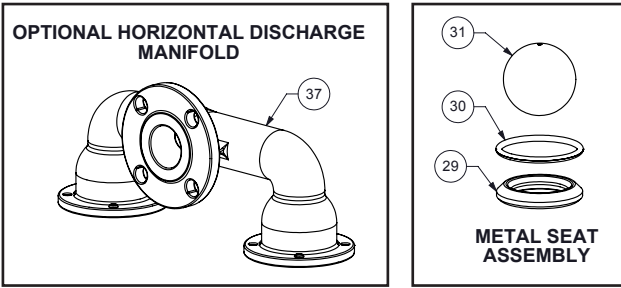

Composite Repair Parts Drawing - Elastomeric and TPE Fitted