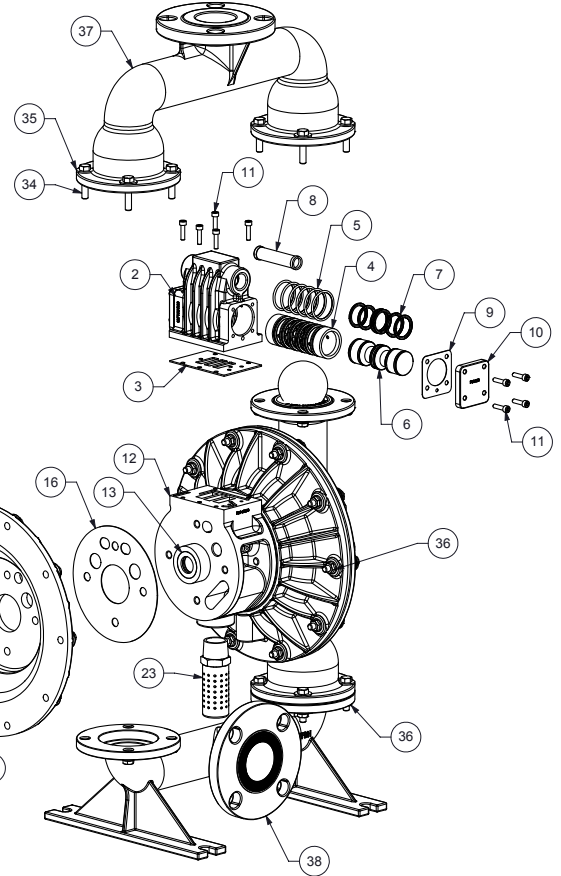

Composite Repair Parts Drawing - Elastomeric and TPE Fitted