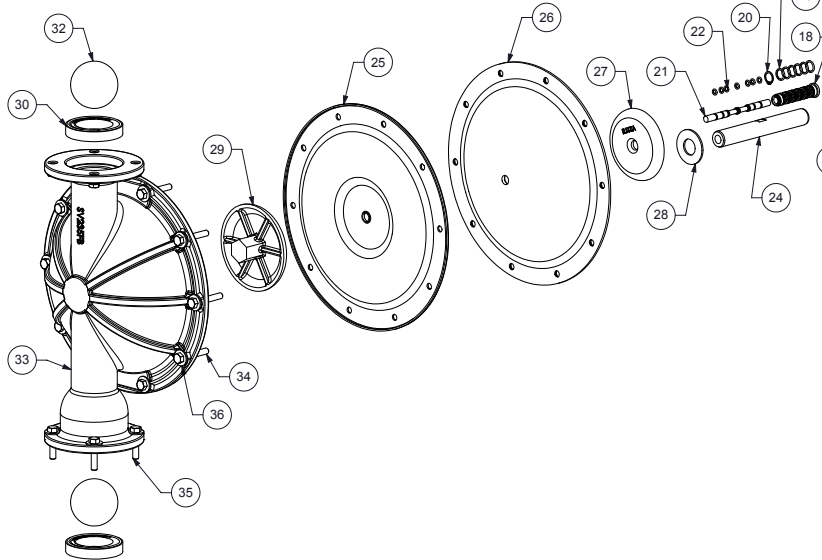

Composite Repair Parts Drawing - PTFE Fitted

3: EXP VIEW

Torque Setting:
300 in-lbs.
(33 N-m)