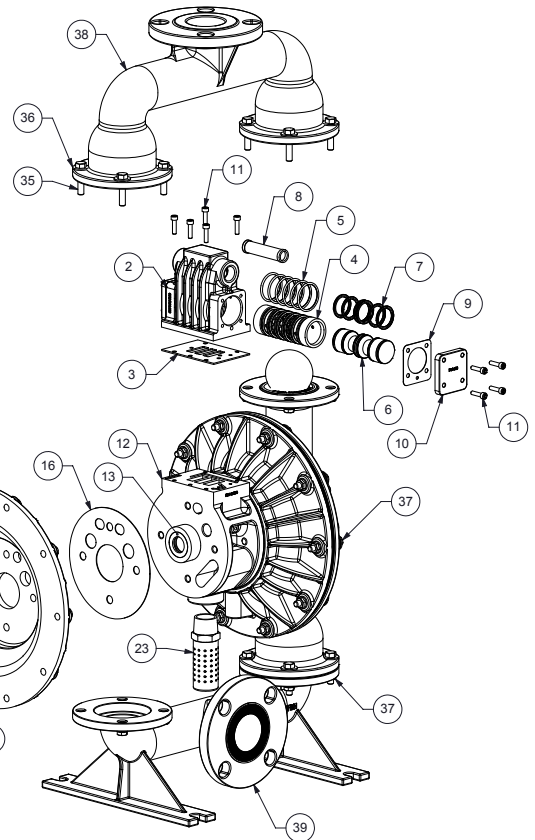

Composite Repair Parts Drawing - PTFE Fitted