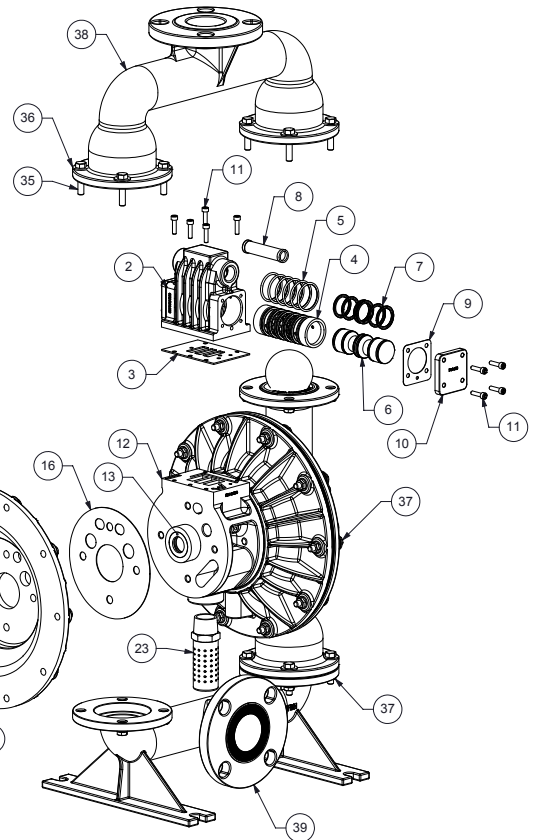

Composite Repair Parts Drawing - PTFE Fitted