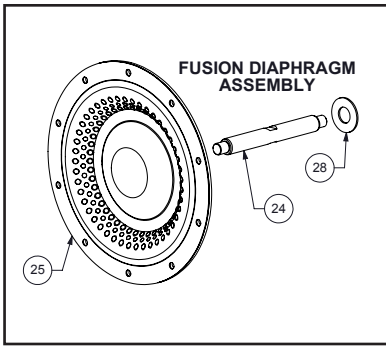

Composite Repair Parts Drawing - PTFE Fitted