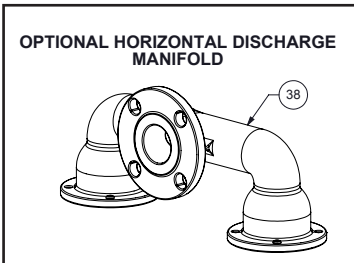

Composite Repair Parts Drawing - PTFE Fitted