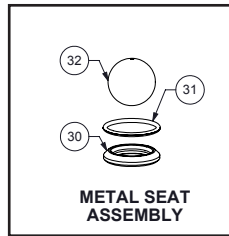

Composite Repair Parts Drawing - PTFE Fitted