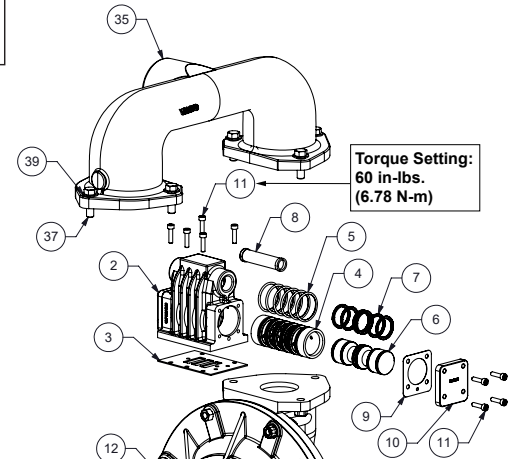

Luftventil Ersatzteile

Pos	Bezeichnung	Stk	Art Nr.	Air-Kit	Wet-Kit	URL
	Luftseite Reperatur Kit (inkl. Pos. 3, 5, 7, 9, 14, 16, 18-22)		476.V027.000	x		https://aodd-pumpen.de/476-V027-000
1	Luftventilbaugruppe (inkl. Pos. 2-11)	1	031.V002.156			https://aodd-pumpen.de/031-V002-156
2	Ventilkörper	1	095.V001.156			https://aodd-pumpen.de/095-V001-156
3	Ventilkörperdichtung	1	P24-202	x		https://aodd-pumpen.de/P24-202
4	Ventilhülse	1	755.V006.148			https://aodd-pumpen.de/755-V006-148
5	O-Ringe	6	560.206.360			https://aodd-pumpen.de/560-206-360
6	Ventilschieber-ASY (inkl. Pos. 7)	1	775.V001.000			https://aodd-pumpen.de/775-V001-000
7	Glyd Ring	6	P34-204F	x		https://aodd-pumpen.de/P34-204F
8	Luftventilschirm	1	P24-210			https://aodd-pumpen.de/P24-210
9	Endkappen-Dichtung	2	P24-205	x		https://aodd-pumpen.de/P24-205
10	Endkappen	2	P34-300			https://aodd-pumpen.de/P34-300
11	Montageschrauben	13	S1001			https://aodd-pumpen.de/S1001

Mittelteil Ersatzteile

Pos	Bezeichnung	Stk	Art Nr.			URL
12	Mittelblock (inkl. Pos. 13&14)	1	P24-400DC ASY			https://aodd-pumpen.de/P24-400DC-ASY
13	Lagerhülse	2	P31-403			https://aodd-pumpen.de/P31-403
14	O-Ring Hauptwelle	2	P24-403	x		https://aodd-pumpen.de/P24-403
15	Luftkammer	2	196.V004.156			https://aodd-pumpen.de/196-V004-156
16	Luftkammerdichtung	2	P79-109	x		https://aodd-pumpen.de/P79-109
17	Schraube	8	P24-110			https://aodd-pumpen.de/P24-110
	Pilot-Reparaturatz (inkl. Pos. 18-22)		476.V018.000			https://aodd-pumpen.de/476-V018-000
18	Pilothülsen ASY (inkl. Pos. 19)	1	755.V002.000	x		https://aodd-pumpen.de/755-V002-000
19	O-Ring	6	560.101.358	x		https://aodd-pumpen.de/560-101-358
20	Sicherungsring	1	675.037.080	x		https://aodd-pumpen.de/675-037-080
21	Pilotkolben ASY (inkl. Pos. 22)	1	775.V002.000	x		https://aodd-pumpen.de/775-V002-000
22	O-Ring	8	560.023.358	x		https://aodd-pumpen.de/560-023-358
23	Schalldämpfer	1	530.033.000			https://aodd-pumpen.de/530-033-000

Membranen Ersatzteile

Pos	Bezeichnung	Stk	Art Nr.			URL
	Rep. Satz Membrane (inkl. Pos.		V2.0 NE KIT		x	https://aodd-pumpen.de/V2-0-NE-KIT
24	Hauptwelle	1	P24-103			https://aodd-pumpen.de/P24-103
25	Membrane	2	V224N		x	https://aodd-pumpen.de/V224N
26	O-ring	2	V221D			https://aodd-pumpen.de/V221D
27	Innerer Membranplatte	2	V221B			https://aodd-pumpen.de/V221B
28	Stoßfänger U-Scheibe	2	P24-501			https://aodd-pumpen.de/P24-501
29	Äußere Membranplatte	2	VB221			https://aodd-pumpen.de/VB221
30	Ventilsitz	4	V240N		x	https://aodd-pumpen.de/V240N
31	Ventilsitz O-Ring	4	Entfällt			
32	Ventilball	4	V241N		x	https://aodd-pumpen.de/V241N

Mediumsberührte Ersatzteile

Pos	Bezeichnung	Stk	Art Nr.			URL
33	Wasserkammer	1	V235FB			https://aodd-pumpen.de/V235FB
34	Schraube Wasserkammer	16	170.020.330			https://aodd-pumpen.de/170-020-330
35	Auslassverteiler	1	V236FB			https://aodd-pumpen.de/V236FB
36	Ansaugverteiler	1	V237FB			https://aodd-pumpen.de/V237FB
37	Schraube Verteiler	12	V251D			https://aodd-pumpen.de/V251D
38	Mutter	28	V354C			https://aodd-pumpen.de/V354C
39	U-Scheibe	28	V302GA			https://aodd-pumpen.de/V302GA

Option: Anschlüsse und Zubehör

Pos	Bezeichnung	Stk	Art Nr.			URL
	Schmierfett	1	508.002.000	x	x	https://aodd-pumpen.de/508-002-000
	Warnzettel	1	485.017.000			https://aodd-pumpen.de/485-017-000
	Gewindeschraube, 4-24 x 1/4, Edelstahl	4	710.010.115			https://aodd-pumpen.de/710-010-115

Composite Repair Parts Drawing - Elastomeric and TPE Fitted

3: EXP VIEW