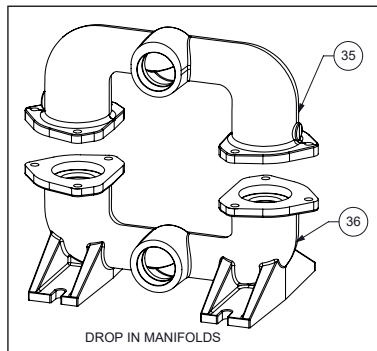

Luftventil Ersatzteile

Pos	Bezeichnung	Stk	Art Nr.	Air-Kit	Wet-Kit	URL
	Luftseite Reperatur Kit (inkl. Pos. 3, 5, 7, 9, 14, 16, 18-22)		476.V027.000	x		https://aodd-pumpen.de/476-V027-000
1	Luftventilbaugruppe (inkl. Pos. 2-11)	1	031.V002.156			https://aodd-pumpen.de/031-V002-156
2	Ventilkörper	1	095.V001.156			https://aodd-pumpen.de/095-V001-156
3	Ventilkörperdichtung	1	P24-202	x		https://aodd-pumpen.de/P24-202
4	Ventilhülse	1	755.V006.148			https://aodd-pumpen.de/755-V006-148
5	O-Ringe	6	560.206.360			https://aodd-pumpen.de/560-206-360
6	Ventilschieber-ASY (inkl. Pos. 7)	1	775.V001.000			https://aodd-pumpen.de/775-V001-000
7	Glyd Ring	6	P34-204F	x		https://aodd-pumpen.de/P34-204F
8	Luftventilschirm	1	P24-210			https://aodd-pumpen.de/P24-210
9	Endkappen-Dichtung	2	P24-205	x		https://aodd-pumpen.de/P24-205
10	Endkappen	2	P34-300			https://aodd-pumpen.de/P34-300
11	Montageschrauben	13	S1001			https://aodd-pumpen.de/S1001

Mittelteil Ersatzteile

Pos	Bezeichnung	Stk	Art Nr.			URL
12	Mittelblock (inkl. Pos. 13&14)	1	P24-400DC ASY			https://aodd-pumpen.de/P24-400DC-ASY
13	Lagerhülse	2	P31-403			https://aodd-pumpen.de/P31-403
14	O-Ring Hauptwelle	2	P24-403	x		https://aodd-pumpen.de/P24-403
15	Luftkammer	2	196.V004.156			https://aodd-pumpen.de/196-V004-156
16	Luftkammerdichtung	2	P79-109	x		https://aodd-pumpen.de/P79-109
17	Schraube	8	P24-110			https://aodd-pumpen.de/P24-110
	Pilot-Reparaturatz (inkl. Pos. 18-22)		476.V018.000			https://aodd-pumpen.de/476-V018-000
18	Pilothülsen ASY (inkl. Pos. 19)	1	755.V002.000	x		https://aodd-pumpen.de/755-V002-000
19	O-Ring	6	560.101.358	x		https://aodd-pumpen.de/560-101-358
20	Sicherungsring	1	675.037.080	x		https://aodd-pumpen.de/675-037-080
21	Pilotkolben ASY (inkl. Pos. 22)	1	775.V002.000	x		https://aodd-pumpen.de/775-V002-000
22	O-Ring	8	560.023.358	x		https://aodd-pumpen.de/560-023-358
23	Schalldämpfer	1	530.033.000			https://aodd-pumpen.de/530-033-000

Membranen Ersatzteile

Pos	Bezeichnung	Stk	Art Nr.			URL
	Rep. Satz Membrane (inkl. Pos.		V2.0 NE KIT		x	https://aodd-pumpen.de/V2-0-NE-KIT
24	Hauptwelle	1	P24-103			https://aodd-pumpen.de/P24-103
25	Membrane	2	V224N		x	https://aodd-pumpen.de/V224N
26	O-ring	2	V221D			https://aodd-pumpen.de/V221D
27	Innerer Membranplatte	2	V221B			https://aodd-pumpen.de/V221B
28	Stoßfänger U-Scheibe	2	P24-501			https://aodd-pumpen.de/P24-501
29	Äußere Membranplatte	2	VB221			https://aodd-pumpen.de/VB221
30	Ventilsitz	4	V240N		x	https://aodd-pumpen.de/V240N
31	Ventilsitz O-Ring	4	Entfällt			
32	Ventilball	4	V241N		x	https://aodd-pumpen.de/V241N

Mediumsberührte Ersatzteile

Pos	Bezeichnung	Stk	Art Nr.			URL
33	Wasserkammer	1	V235FB			https://aodd-pumpen.de/V235FB
34	Schraube Wasserkammer	16	170.020.330			https://aodd-pumpen.de/170-020-330
35	Auslassverteiler	1	V236FB			https://aodd-pumpen.de/V236FB
36	Ansaugverteiler	1	V237FB			https://aodd-pumpen.de/V237FB
37	Schraube Verteiler	12	V251D			https://aodd-pumpen.de/V251D
38	Mutter	28	V354C			https://aodd-pumpen.de/V354C
39	U-Scheibe	28	V302GA			https://aodd-pumpen.de/V302GA

Option: Anschlüsse und Zubehör

Pos	Bezeichnung	Stk	Art Nr.			URL
	Schmierfett	1	508.002.000	x	x	https://aodd-pumpen.de/508-002-000
	Warnzettel	1	485.017.000			https://aodd-pumpen.de/485-017-000
	Gewindeschraube, 4-24 x 1/4, Edelstahl	4	710.010.115			https://aodd-pumpen.de/710-010-115

Composite Repair Parts Drawing - Elastomeric and TPE Fitted

3: EXP VIEW