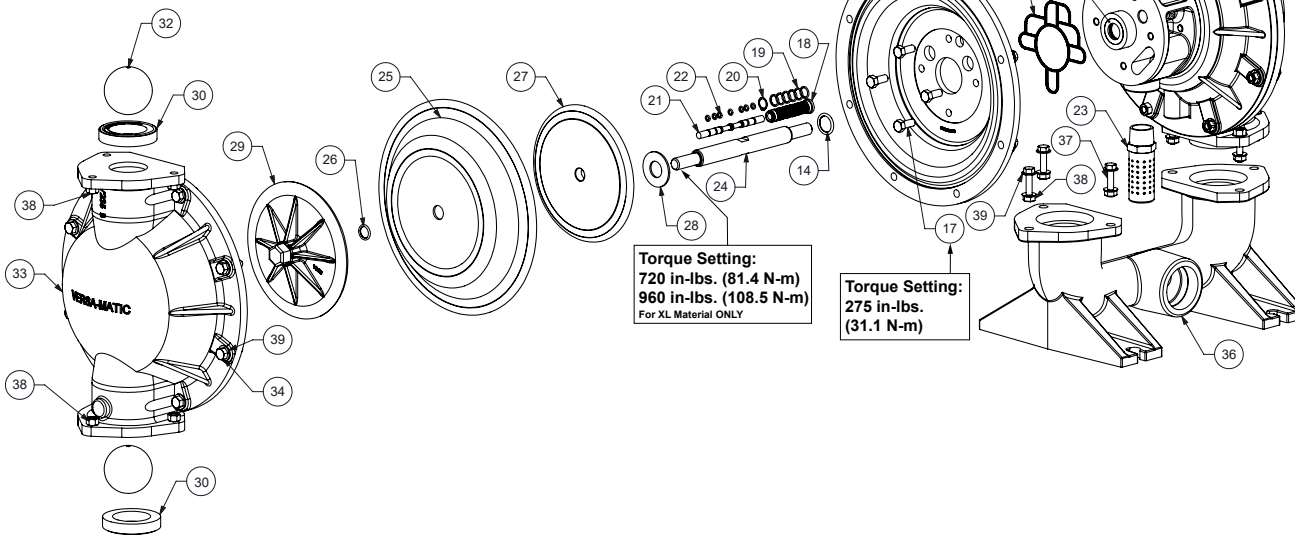

Luftventil Ersatzteile

Pos	Bezeichnung	Stk	Art Nr.	Air-Kit	Wet-Kit	URL
	Luftseite Reperatur Kit (inkl. Pos. 3, 5, 7, 9, 14, 16, 18-22)		476.V027.000	x		https://aodd-pumpen.de/476-V027-000
1	Luftventilbaugruppe (inkl. Pos. 2-11)	1	031.V002.156			https://aodd-pumpen.de/031-V002-156
2	Ventilkörper	1	095.V001.156			https://aodd-pumpen.de/095-V001-156
3	Ventilkörperdichtung	1	P24-202	x		https://aodd-pumpen.de/P24-202
4	Ventilhülse	1	755.V006.148			https://aodd-pumpen.de/755-V006-148
5	O-Ringe	6	560.206.360			https://aodd-pumpen.de/560-206-360
6	Ventilschieber-ASY (inkl. Pos. 7)	1	775.V001.000			https://aodd-pumpen.de/775-V001-000
7	Glyd Ring	6	P34-204F	x		https://aodd-pumpen.de/P34-204F
8	Luftventilschirm	1	P24-210			https://aodd-pumpen.de/P24-210
9	Endkappen-Dichtung	2	P24-205	x		https://aodd-pumpen.de/P24-205
10	Endkappen	2	P34-300			https://aodd-pumpen.de/P34-300
11	Montageschrauben	13	S1001			https://aodd-pumpen.de/S1001

Mittelteil Ersatzteile

Pos	Bezeichnung	Stk	Art Nr.			URL
12	Mittelblock (inkl. Pos. 13&14)	1	P24-400DC ASY			https://aodd-pumpen.de/P24-400DC-ASY
13	Lagerhülse	2	P31-403			https://aodd-pumpen.de/P31-403
14	O-Ring Hauptwelle	2	P24-403	x		https://aodd-pumpen.de/P24-403
15	Luftkammer	2	196.V004.156			https://aodd-pumpen.de/196-V004-156
16	Luftkammerdichtung	2	P79-109	x		https://aodd-pumpen.de/P79-109
17	Schraube	8	P24-110			https://aodd-pumpen.de/P24-110
	Pilot-Reparaturatz (inkl. Pos. 18-22)		476.V018.000			https://aodd-pumpen.de/476-V018-000
18	Pilothülsen ASY (inkl. Pos. 19)	1	755.V002.000	x		https://aodd-pumpen.de/755-V002-000
19	O-Ring	6	560.101.358	x		https://aodd-pumpen.de/560-101-358
20	Sicherungsring	1	675.037.080	x		https://aodd-pumpen.de/675-037-080
21	Pilotkolben ASY (inkl. Pos. 22)	1	775.V002.000	x		https://aodd-pumpen.de/775-V002-000
22	O-Ring	8	560.023.358	x		https://aodd-pumpen.de/560-023-358
23	Schalldämpfer	1	530.033.000			https://aodd-pumpen.de/530-033-000

Membranen Ersatzteile

Pos	Bezeichnung	Stk	Art Nr.			URL
	Rep. Satz Membrane (inkl. Pos.		V2.0 NE KIT		x	https://aodd-pumpen.de/V2-0-NE-KIT
24	Hauptwelle	1	P24-103			https://aodd-pumpen.de/P24-103
25	Membrane	2	V224N		x	https://aodd-pumpen.de/V224N
26	O-ring	2	V221D			https://aodd-pumpen.de/V221D
27	Innerer Membranplatte	2	V221B			https://aodd-pumpen.de/V221B
28	Stoßfänger U-Scheibe	2	P24-501			https://aodd-pumpen.de/P24-501
29	Äußere Membranplatte	2	VB221			https://aodd-pumpen.de/VB221
30	Ventilsitz	4	V240N		x	https://aodd-pumpen.de/V240N
31	Ventilsitz O-Ring	4	Entfällt			
32	Ventilball	4	V241N		x	https://aodd-pumpen.de/V241N

Mediumsberührte Ersatzteile

Pos	Bezeichnung	Stk	Art Nr.			URL
33	Wasserkammer	1	V235FB			https://aodd-pumpen.de/V235FB
34	Schraube Wasserkammer	16	170.020.330			https://aodd-pumpen.de/170-020-330
35	Auslassverteiler	1	V236FB			https://aodd-pumpen.de/V236FB
36	Ansaugverteiler	1	V237FB			https://aodd-pumpen.de/V237FB
37	Schraube Verteiler	12	V251D			https://aodd-pumpen.de/V251D
38	Mutter	28	V354C			https://aodd-pumpen.de/V354C
39	U-Scheibe	28	V302GA			https://aodd-pumpen.de/V302GA

Option: Anschlüsse und Zubehör

Pos	Bezeichnung	Stk	Art Nr.			URL
	Schmierfett	1	508.002.000	x	x	https://aodd-pumpen.de/508-002-000
	Warnzettel	1	485.017.000			https://aodd-pumpen.de/485-017-000
	Gewindeschraube, 4-24 x 1/4, Edelstahl	4	710.010.115			https://aodd-pumpen.de/710-010-115

Composite Repair Parts Drawing - Elastomeric and TPE Fitted

3: EXP VIEW