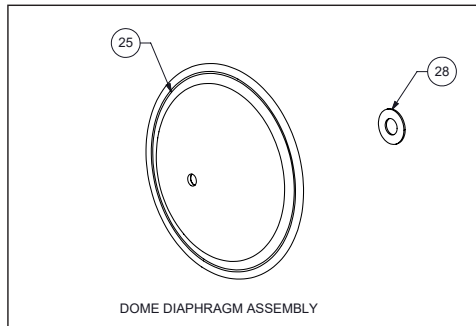

Luftventil Ersatzteile

Pos	Bezeichnung	Stk	Art Nr.	Air-Kit	Wet-Kit	URL
	Luftseite Reperatur Kit (inkl. Pos. 3, 5, 7, 9, 14, 16, 18-22)		476.V027.000	x		https://aodd-pumpen.de/476-V027-000
1	Luftventilbaugruppe (inkl. Pos. 2-11)	1	031.V002.156			https://aodd-pumpen.de/031-V002-156
2	Ventilkörper	1	095.V001.156			https://aodd-pumpen.de/095-V001-156
3	Ventilkörperdichtung	1	P24-202	x		https://aodd-pumpen.de/P24-202
4	Ventilhülse	1	755.V006.148			https://aodd-pumpen.de/755-V006-148
5	O-Ringe	6	560.206.360			https://aodd-pumpen.de/560-206-360
6	Ventilschieber-ASY (inkl. Pos. 7)	1	775.V001.000			https://aodd-pumpen.de/775-V001-000
7	Glyd Ring	6	P34-204F	x		https://aodd-pumpen.de/P34-204F
8	Luftventilschirm	1	P24-210			https://aodd-pumpen.de/P24-210
9	Endkappen-Dichtung	2	P24-205	x		https://aodd-pumpen.de/P24-205
10	Endkappen	2	P34-300			https://aodd-pumpen.de/P34-300
11	Montageschrauben	13	S1001			https://aodd-pumpen.de/S1001

Mittelteil Ersatzteile

Pos	Bezeichnung	Stk	Art Nr.			URL
12	Mittelblock (inkl. Pos. 13&14)	1	P24-400DC ASY			https://aodd-pumpen.de/P24-400DC-ASY
13	Lagerhülse	2	P31-403			https://aodd-pumpen.de/P31-403
14	O-Ring Hauptwelle	2	P24-403	x		https://aodd-pumpen.de/P24-403
15	Luftkammer	2	196.V004.156			https://aodd-pumpen.de/196-V004-156
16	Luftkammerdichtung	2	P79-109	x		https://aodd-pumpen.de/P79-109
17	Schraube	8	P24-110			https://aodd-pumpen.de/P24-110
	Pilot-Reparaturatz (inkl. Pos. 18-22)		476.V018.000			https://aodd-pumpen.de/476-V018-000
18	Pilothülsen ASY (inkl. Pos. 19)	1	755.V002.000	x		https://aodd-pumpen.de/755-V002-000
19	O-Ring	6	560.101.358	x		https://aodd-pumpen.de/560-101-358
20	Sicherungsring	1	675.037.080	x		https://aodd-pumpen.de/675-037-080
21	Pilotkolben ASY (inkl. Pos. 22)	1	775.V002.000	x		https://aodd-pumpen.de/775-V002-000
22	O-Ring	8	560.023.358	x		https://aodd-pumpen.de/560-023-358
23	Schalldämpfer	1	530.033.000			https://aodd-pumpen.de/530-033-000

Membranen Ersatzteile

Pos	Bezeichnung	Stk	Art Nr.			URL
	Rep. Satz Membrane (inkl. Pos.		V2.0 NE KIT		x	https://aodd-pumpen.de/V2-0-NE-KIT
24	Hauptwelle	1	P24-103			https://aodd-pumpen.de/P24-103
25	Membrane	2	V224N		x	https://aodd-pumpen.de/V224N
26	O-ring	2	V221D			https://aodd-pumpen.de/V221D
27	Innerer Membranplatte	2	V221B			https://aodd-pumpen.de/V221B
28	Stoßfänger U-Scheibe	2	P24-501			https://aodd-pumpen.de/P24-501
29	Äußere Membranplatte	2	VB221			https://aodd-pumpen.de/VB221
30	Ventilsitz	4	V240N		x	https://aodd-pumpen.de/V240N
31	Ventilsitz O-Ring	4	Entfällt			
32	Ventilball	4	V241N		x	https://aodd-pumpen.de/V241N

Mediumsberührte Ersatzteile

Pos	Bezeichnung	Stk	Art Nr.			URL
33	Wasserkammer	1	V235FB			https://aodd-pumpen.de/V235FB
34	Schraube Wasserkammer	16	170.020.330			https://aodd-pumpen.de/170-020-330
35	Auslassverteiler	1	V236FB			https://aodd-pumpen.de/V236FB
36	Ansaugverteiler	1	V237FB			https://aodd-pumpen.de/V237FB
37	Schraube Verteiler	12	V251D			https://aodd-pumpen.de/V251D
38	Mutter	28	V354C			https://aodd-pumpen.de/V354C
39	U-Scheibe	28	V302GA			https://aodd-pumpen.de/V302GA

Option: Anschlüsse und Zubehör

Pos	Bezeichnung	Stk	Art Nr.			URL
	Schmierfett	1	508.002.000	x	x	https://aodd-pumpen.de/508-002-000
	Warnzettel	1	485.017.000			https://aodd-pumpen.de/485-017-000
	Gewindeschraube, 4-24 x 1/4, Edelstahl	4	710.010.115			https://aodd-pumpen.de/710-010-115

Composite Repair Parts Drawing - Elastomeric and TPE Fitted

3: EXP VIEW