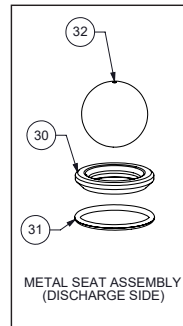

Luftventil Ersatzteile

Pos	Bezeichnung	Stk	Art Nr.	Air-Kit	Wet-Kit	URL
	Luftseite Reperatur Kit (inkl. Pos. 3, 5, 7, 9, 14, 16, 18-22)		476.V027.000	x		https://aodd-pumpen.de/476-V027-000
1	Luftventilbaugruppe (inkl. Pos. 2-11)	1	031.V002.156			https://aodd-pumpen.de/031-V002-156
2	Ventilkörper	1	095.V001.156			https://aodd-pumpen.de/095-V001-156
3	Ventilkörperdichtung	1	P24-202	x		https://aodd-pumpen.de/P24-202
4	Ventilhülse	1	755.V006.148			https://aodd-pumpen.de/755-V006-148
5	O-Ringe	6	560.206.360			https://aodd-pumpen.de/560-206-360
6	Ventilschieber-ASY (inkl. Pos. 7)	1	775.V001.000			https://aodd-pumpen.de/775-V001-000
7	Glyd Ring	6	P34-204F	x		https://aodd-pumpen.de/P34-204F
8	Luftventilschirm	1	P24-210			https://aodd-pumpen.de/P24-210
9	Endkappen-Dichtung	2	P24-205	x		https://aodd-pumpen.de/P24-205
10	Endkappen	2	P34-300			https://aodd-pumpen.de/P34-300
11	Montageschrauben	13	S1001			https://aodd-pumpen.de/S1001

Mittelteil Ersatzteile

Pos	Bezeichnung	Stk	Art Nr.			URL
12	Mittelblock (inkl. Pos. 13&14)	1	P24-400DC ASY			https://aodd-pumpen.de/P24-400DC-ASY
13	Lagerhülse	2	P31-403			https://aodd-pumpen.de/P31-403
14	O-Ring Hauptwelle	2	P24-403	x		https://aodd-pumpen.de/P24-403
15	Luftkammer	2	196.V004.156			https://aodd-pumpen.de/196-V004-156
16	Luftkammerdichtung	2	P79-109	x		https://aodd-pumpen.de/P79-109
17	Schraube	8	P24-110			https://aodd-pumpen.de/P24-110
	Pilot-Reparaturatz (inkl. Pos. 18-22)		476.V018.000			https://aodd-pumpen.de/476-V018-000
18	Pilothülsen ASY (inkl. Pos. 19)	1	755.V002.000	x		https://aodd-pumpen.de/755-V002-000
19	O-Ring	6	560.101.358	x		https://aodd-pumpen.de/560-101-358
20	Sicherungsring	1	675.037.080	x		https://aodd-pumpen.de/675-037-080
21	Pilotkolben ASY (inkl. Pos. 22)	1	775.V002.000	x		https://aodd-pumpen.de/775-V002-000
22	O-Ring	8	560.023.358	x		https://aodd-pumpen.de/560-023-358
23	Schalldämpfer	1	530.033.000			https://aodd-pumpen.de/530-033-000

Membranen Ersatzteile

Pos	Bezeichnung	Stk	Art Nr.			URL
	Rep. Satz Membrane (inkl. Pos.		V2.0 NE KIT		x	https://aodd-pumpen.de/V2-0-NE-KIT
24	Hauptwelle	1	P24-103			https://aodd-pumpen.de/P24-103
25	Membrane	2	V224N		x	https://aodd-pumpen.de/V224N
26	O-ring	2	V221D			https://aodd-pumpen.de/V221D
27	Innerer Membranplatte	2	V221B			https://aodd-pumpen.de/V221B
28	Stoßfänger U-Scheibe	2	P24-501			https://aodd-pumpen.de/P24-501
29	Äußere Membranplatte	2	VB221			https://aodd-pumpen.de/VB221
30	Ventilsitz	4	V240N		x	https://aodd-pumpen.de/V240N
31	Ventilsitz O-Ring	4	Entfällt			
32	Ventilball	4	V241N		x	https://aodd-pumpen.de/V241N

Mediumsberührte Ersatzteile

Pos	Bezeichnung	Stk	Art Nr.			URL
33	Wasserkammer	1	V235FB			https://aodd-pumpen.de/V235FB
34	Schraube Wasserkammer	16	170.020.330			https://aodd-pumpen.de/170-020-330
35	Auslassverteiler	1	V236FB			https://aodd-pumpen.de/V236FB
36	Ansaugverteiler	1	V237FB			https://aodd-pumpen.de/V237FB
37	Schraube Verteiler	12	V251D			https://aodd-pumpen.de/V251D
38	Mutter	28	V354C			https://aodd-pumpen.de/V354C
39	U-Scheibe	28	V302GA			https://aodd-pumpen.de/V302GA

Option: Anschlüsse und Zubehör

Pos	Bezeichnung	Stk	Art Nr.			URL
	Schmierfett	1	508.002.000	x	x	https://aodd-pumpen.de/508-002-000
	Warnzettel	1	485.017.000			https://aodd-pumpen.de/485-017-000
	Gewindeschraube, 4-24 x 1/4, Edelstahl	4	710.010.115			https://aodd-pumpen.de/710-010-115

Composite Repair Parts Drawing - Elastomeric and TPE Fitted

3: EXP VIEW