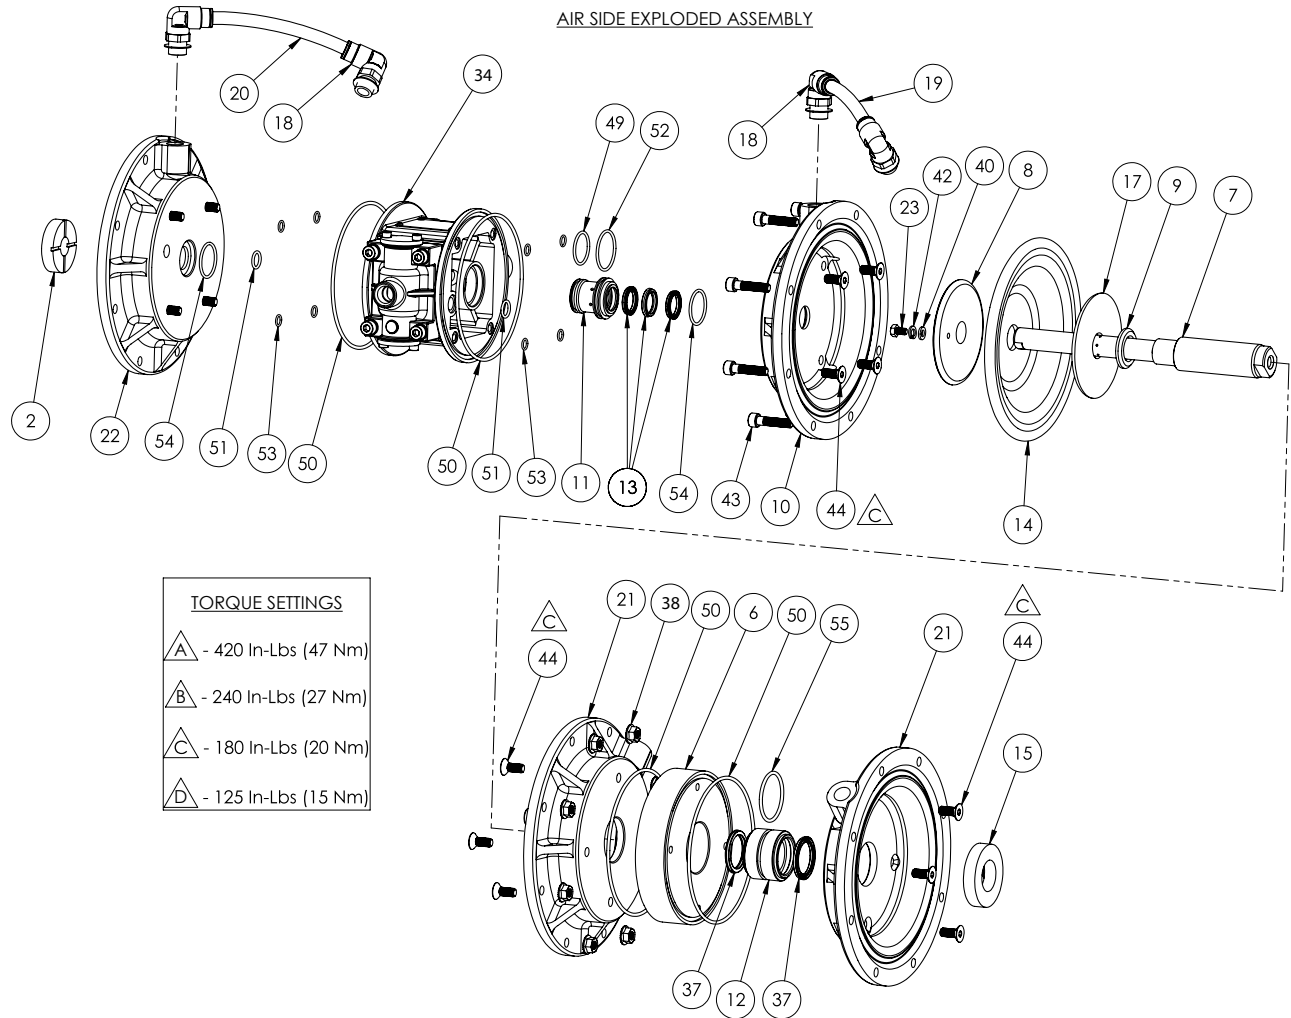

Option: Anschlüsse und Zubehör

Pos	Bezeichnung	Stk	Art Nr.	Air-Side-Kit	Wet-End-Kit	URL
	Schmierfett	1	508.002.000	x	x	https://aodd-pumpen.de/508-002-000

Composite Repair Parts Drawing

3: EXP VIEW

Composite Repair Parts Drawing