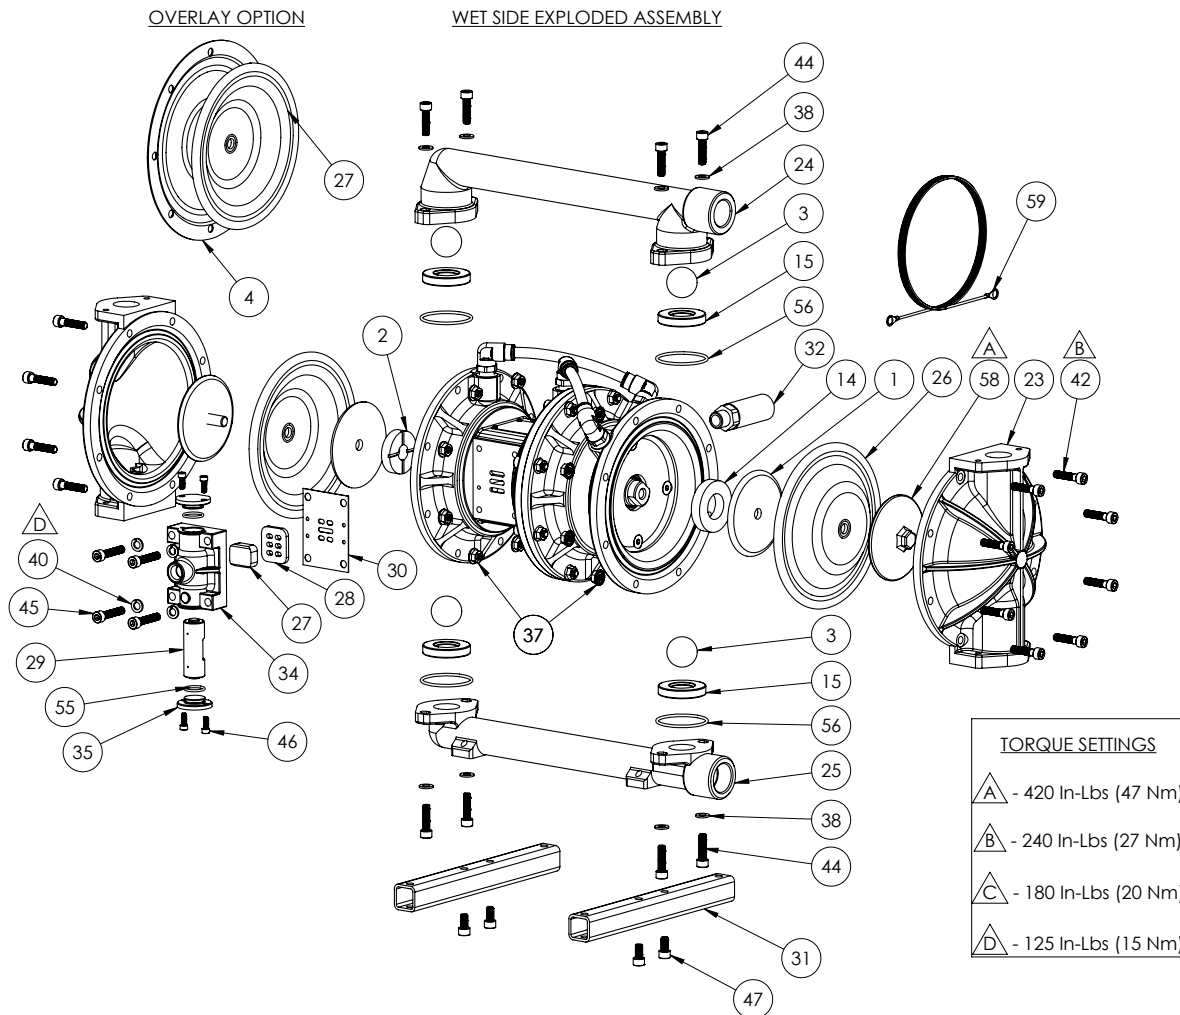

Option: Anschlüsse und Zubehör

Pos	Bezeichnung	Stk	Art Nr.	Air-Side-Kit	Wet-End-Kit	URL
	Schmierfett	1	508.002.000	x	x	https://aodd-pumpen.de/508-002-000

Composite Repair Parts Drawing

3: EXP VIEW